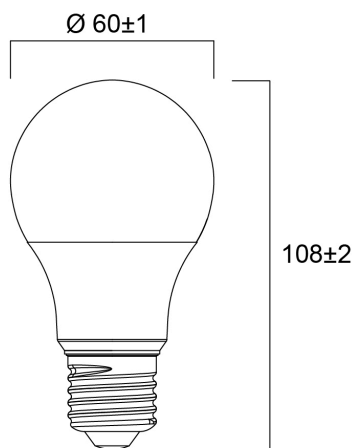

# ToLEDo GLS A60 7W 806lm 840 E27 x4

Code article 0030844

**SYLVANIA**

Pack de 4 lampes LED GLS, forme A60 avec finition dépolie, pour le remplacement direct des lampes incandescentes (60W). Culot E27. Alimentation réseau 230V. Puissance 7W. Flux lumineux 806lm. Efficacité 115lm/W. Rendu des couleurs : IRC80. Température de couleur 4000K. Durée de vie 15 000 h. Garantie 3 ans. Ne convient pas aux luminaires fermés.

### Dimensions (mm)

## Données physiques

Couleur du corps	Blanc
Indice de protection IP	IP20
Hauteur nominale du produit (mm)	107
Diamètre nominal produit (mm)	60
Poids (kg)	0.082