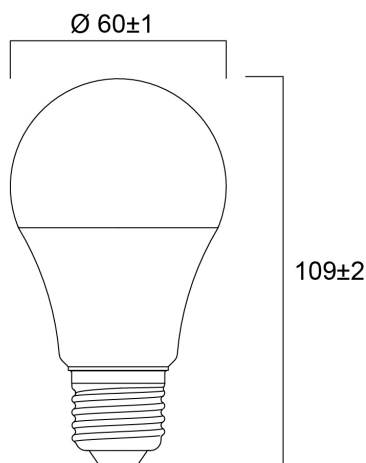

ToLEDo GLS A60 9,5W 1055lm 827 E27 x4

Code article 0030991

SYLVANIA

Pack de 4 lampes LED GLS, forme A60 avec finition dépolie, pour le remplacement direct des lampes incandescentes (75W). Culot E27. Alimentation réseau 230V. Puissance 9,5W. Flux lumineux 1055lm. Efficacité 117lm/W. Rendu des couleurs : IRC80. Température de couleur 2700K. Durée de vie 15 000 h. Garantie 3 ans. Ne convient pas aux luminaires fermés.

Atouts techniques

Dimensions (mm)

Photométrie

ToLEDo GLS A60 9,5W 1055lm 827 E27 x4

Code article 0030991

SYLVANIA

Données générales

Nom du produit	ToLEDo GLS A60 9,5W 1055lm 827 E27 x4
Technologie	LED
Puissance (nominale) (W)	9.5
Forme de lampe	Forme poire
Culot	E27
Finition de la lampe	Opal
Built in presence detector	NONE
Type de luminaire (ouvert/fermé)	Ouvert
Application générale	CHR (Café-Hôtel-Restaurant), Résidentiel & Consommateur
Plage de température de fonctionnement (°C)	-20°C...+40°C
Température ambiante moyenne (°C)	25
Virtual assistant compatibility	N/A
Classe ETIM	EC001959
E-number FI	4741277
Garantie	3 ans

Données optiques

Flux lumineux utile (lm)	1055
Flux lumineux (lm)	1055
Température de couleur (K)	2700
Couleur de lumière	Blanc chaud
IRC (Ra)	80
Variation SDCM	SDCM6
Groupe de risques photobiologiques	RG0
Maintien du flux à la fin de la durée de vie (%)	70

Durée de vie

Durée de vie moyenne - L70 B50	15000
Durée de vie moyenne (nominal) (hr)	15000
Durée de vie moyenne (h)	15000

Données physiques

Couleur du corps	Blanc
Indice de protection IP	IP20
Longueur (mm)	109
Diamètre nominal produit (mm)	60
Poids (kg)	0.136