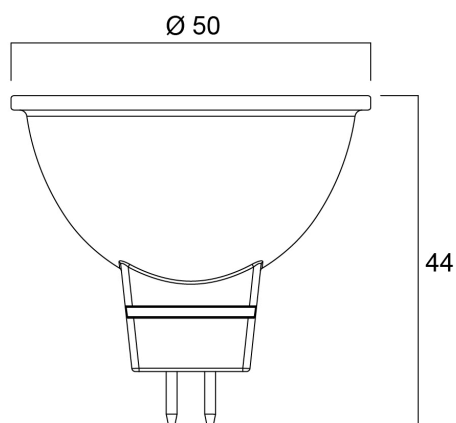

### Dimensions (mm)

## Données physiques

Couleur du corps	Transparent
Indice de protection IP	IP20
Hauteur nominale du produit (mm)	44
Diamètre nominal produit (mm)	50
Poids (kg)	0.032

## Emballage

Code EAN	5410288318059
Longueur simple de l'emballage (cm)	17.9
Largeur unitaire de l'emballage (cm)	5.1
Profondeur emballage unitaire (cm)	8.2
DUN14 (extérieur)	15410288318056
unités par emballage extérieur	6
Longueur / hauteur de l'emballage extérieur (cm)	18.7
largeur de l'emballage extérieur (cm)	16.4
Profondeur de l'emballage extérieur (cm)	17.5