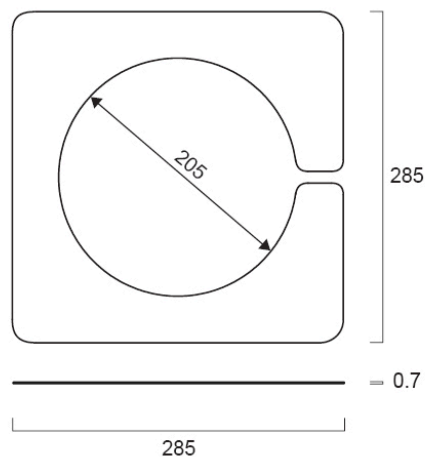

# Plaque de renfort pour downlight Ø205mm

Code article 0038003

**SYLVANIA**

**PRO**<sup>TM</sup>

CE UK  
CA

Plaque de renfort pour downlight avec une découpe de Ø205 mm.

### Dimensions (mm)

## Données physiques

Couleur du corps	RAL 9005 - Noir foncé
Longueur (mm)	285
Largeur (mm)	285
Hauteur nominale du produit (mm)	0.7
Poids (kg)	0.22

## Emballage

Code EAN	5410288380032
Longueur simple de l'emballage (cm)	28.5
Largeur unitaire de l'emballage (cm)	28.5
Profondeur emballage unitaire (cm)	0.7
DUN14 (extérieur)	15410288380039
unités par emballage extérieur	40
Longueur / hauteur de l'emballage extérieur (cm)	30.0
largeur de l'emballage extérieur (cm)	30.0
Profondeur de l'emballage extérieur (cm)	6.5