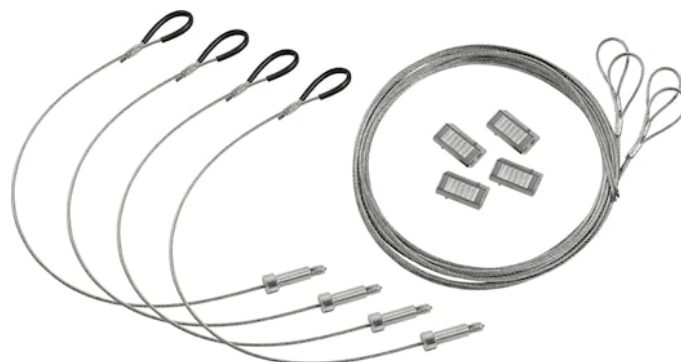

# Acc. Sylbay G2/2.5 Tout modèle Câble susp. 3m x4

Code article 0040024

**SYLVANIA**

Fourni avec 4 vis, 4x 3m de câbles de suspension et des enrouleurs

### Données générales

Nom du produit	Acc. Sylbay G2/2.5 Tout modèle Câble susp. 3m x4
Technologie	Accessory
Application générale	Logistique & Industrie
Classe ETIM	EC002557
E-number FI	4309026
Garantie	5 ans