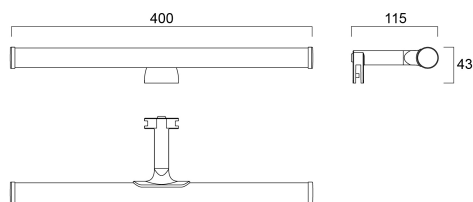

SylMirror LED Flute IP44 NW

Code article 0043210

SYLVANIA

YourHome™

Luminaire LED adapté pour les miroirs et placards avec une consommation totale de 6 W. Flux lumineux de 540 lm, angle de faisceau de 144°, IP44, IK03, IRC 80, température de couleur 4000 K, longueur 400 mm, garantie 2 ans. Forme cannelée. Le luminaire est commandé par un interrupteur mural pour la mise en marche/l'arrêt.

Atouts techniques

Dimensions (mm)

Photométrie

SylMirror LED Flute IP44 NW

Code article 0043210

SYLVANIA

Données générales

Nom du produit	SylMirror LED Flute IP44 NW
Technologie	LED
Culot	N/A
Caisson	Polycarbonate
Montage	Installation en saillie au mur
Built in presence detector	NONE
Type de luminaire (ouvert/fermé)	Fermé
Application générale	Résidentiel & Consommateur
Plage de température de fonctionnement (°C)	-10°C...+45°C
Température ambiante moyenne (°C)	25
Virtual assistant compatibility	N/A
Classe ETIM	EC002892
E-number FI	4170554
E-number SE	7505160
Garantie	2 ans

Durée de vie

Durée de vie moyenne - L70 B50	25000
--------------------------------	-------

Données physiques

Couleur du corps	Chrome
Indice de protection IP	IP44
Indice de protection IK	IK03
Finition du diffuseur	Opale
Matériau du diffuseur	Polycarbonate
Longueur (mm)	400
Largeur (mm)	115
Hauteur nominale du produit (mm)	43
Poids (kg)	0.101

SylMirror LED Flute IP44 NW

Code article 0043210

SYLVANIA

Emballage

Code EAN	5410288432106
Longueur simple de l'emballage (cm)	41.0
Largeur unitaire de l'emballage (cm)	13.0
Profondeur emballage unitaire (cm)	6.5
DUN14 (extérieur)	15410288432103
unités par emballage extérieur	6
Longueur / hauteur de l'emballage extérieur (cm)	43.0
largeur de l'emballage extérieur (cm)	41.0
Profondeur de l'emballage extérieur (cm)	15.5