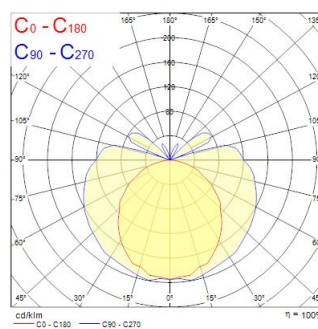

SylMirror LED Flute IP44 NW

Code article 0043210

SYLVANIA

YourHome™

Luminaire LED adapté pour les miroirs et placards avec une consommation totale de 6 W. Flux lumineux de 540 lm, angle de faisceau de 144°, IP44, IK03, IRC 80, température de couleur 4000 K, longueur 400 mm, garantie 2 ans. Forme cannelée. Le luminaire est commandé par un interrupteur mural pour la mise en marche/l'arrêt.

Atouts techniques

Dimensions (mm)

Photométrie

SylMirror LED Flute IP44 NW

Code article 0043210

SYLVANIA

Données générales

Nom du produit	SylMirror LED Flute IP44 NW
Technologie	LED
Culot	N/A
Caisson	Polycarbonate
Montage	Installation en saillie au mur
Built in presence detector	NONE
Type de luminaire (ouvert/fermé)	Fermé
Application générale	Résidentiel & Consommateur
Plage de température de fonctionnement (°C)	-10°C...+45°C
Température ambiante moyenne (°C)	25
Virtual assistant compatibility	N/A
Classe ETIM	EC002892
E-number FI	4170554
E-number SE	7505160
Garantie	2 ans

Données optiques

Flux lumineux (lm)	750
Efficacité lm/W	90
LOR (%)	100
Température de couleur (K)	4000
Couleur de lumière	Blanc neutre
IRC (Ra)	80
Variation SDCM	SDCM6
Type de distribution	Symétrique
Groupe de risques photobiologiques	RG0

Durée de vie

Durée de vie moyenne - L70 B50	25000
--------------------------------	-------

Données physiques

Couleur du corps	Chrome
Indice de protection IP	IP44
Indice de protection IK	IK03
Finition du diffuseur	Opale
Matériau du diffuseur	Polycarbonate
Longueur (mm)	400
Largeur (mm)	115
Hauteur nominale du produit (mm)	43
Poids (kg)	0.101