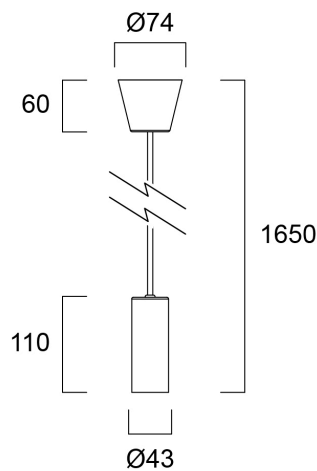

Sylpendant Blanc

Code article 0044407

SYLVANIA

YourHome™

Suspension décorative SylPendant. Compatible avec les lampes décoratives ToLEDo™ (à commander séparément). Douille E27. Puissance maximum acceptée : 25W. Longueur de câble ajustable, max 1,5m. Garantie 3 ans

Atouts techniques

Dimensions (mm)

Photométrie

Sylpendant Blanc

Code article 0044407

SYLVANIA

Données générales

Nom du produit	Sylpendant Blanc
Technologie	Light Source Not Integrated
Culot	E27
Application générale	CHR (Café-Hôtel-Restaurant), Musées & Galeries, Bureaux, Résidentiel & Consommateur, Commerce
Classe ETIM	EC001743
Garantie	3 ans

Données optiques

Flux lumineux (lm)	N/A
Couleur de lumière	N/A
Groupe de risques photobiologiques	Not applicable

Caractéristiques électriques

Lampe incluse	Fixture without Lightsource
Puissance (W)	25
Alimentation/Tension secteur - min (V)	220
Alimentation/Tension secteur - max (V)	240
Protection électrique	Classe 1
Dimmable	Non
Gestion	N/A
Fréquence nominale (Hz)	50Hz

Données physiques

Indice de protection IP	IP20
Indice de protection IK	IK02
Hauteur nominale du produit (mm)	1650
Diamètre nominal produit (mm)	74
Poids (kg)	0.3

Emballage

Code EAN	5410288444079
Longueur simple de l'emballage (cm)	10.5
Largeur unitaire de l'emballage (cm)	10.5
Profondeur emballage unitaire (cm)	13.0
DUN14 (extérieur)	15410288444076
unités par emballage extérieur	4
Longueur / hauteur de l'emballage extérieur (cm)	23.0
largeur de l'emballage extérieur (cm)	23.0
Profondeur de l'emballage extérieur (cm)	16.0