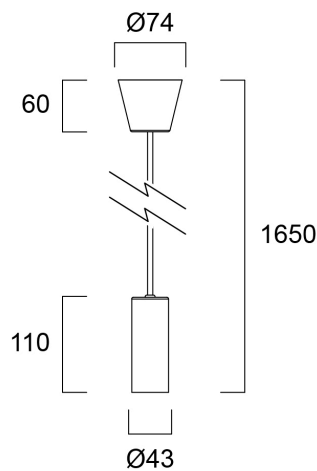

Sylpendant Noir

Code article 0044408

SYLVANIA

YourHome™

Suspension décorative SylPendant. Compatible avec les lampes décoratives ToLEDo™ (à commander séparément). Douille E27. Puissance maximum acceptée : 25W. Longueur de câble ajustable, max 1,5m. Garantie 3 ans

Atouts techniques

Dimensions (mm)

Photométrie

Sylpendant Noir

Code article 0044408

SYLVANIA

Données générales

Nom du produit	Sylpendant Noir
Technologie	Light Source Not Integrated
Culot	E27
Application générale	CHR (Café-Hôtel-Restaurant), Musées & Galeries, Bureaux, Résidentiel & Consommateur, Commerce
Classe ETIM	EC001743
Garantie	3 ans

Données optiques

Flux lumineux (lm)	N/A
Couleur de lumière	N/A
Groupe de risques photobiologiques	Not applicable

Caractéristiques électriques

Lampe incluse	Fixture without Lightsource
Puissance (W)	25
Alimentation/Tension secteur - min (V)	220
Alimentation/Tension secteur - max (V)	240
Protection électrique	Classe 1
Dimmable	Non
Gestion	N/A
Fréquence nominale (Hz)	50Hz

Données physiques

Indice de protection IP	IP20
Indice de protection IK	IK02
Hauteur nominale du produit (mm)	1650
Diamètre nominal produit (mm)	74
Poids (kg)	0.3

Emballage

Code EAN	5410288444086
Longueur simple de l'emballage (cm)	10.5
Largeur unitaire de l'emballage (cm)	10.5
Profondeur emballage unitaire (cm)	13.0
DUN14 (extérieur)	15410288444083
unités par emballage extérieur	4
Longueur / hauteur de l'emballage extérieur (cm)	23.0
largeur de l'emballage extérieur (cm)	23.0
Profondeur de l'emballage extérieur (cm)	16.0