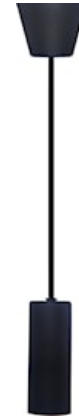

Sylpendant Noir

Code article 0044408

SYLVANIA

YourHome™

Suspension décorative SylPendant. Compatible avec les lampes décoratives ToLEDo™ (à commander séparément). Douille E27. Puissance maximum acceptée : 25W. Longueur de câble ajustable, max 1,5m. Garantie 3 ans

Atouts techniques

Dimensions (mm)

Photométrie

Sylpendant Noir

Code article 0044408

SYLVANIA

Données générales

Nom du produit	Sylpendant Noir
Technologie	Light Source Not Integrated
Culot	E27
Application générale	CHR (Café-Hôtel-Restaurant), Musées & Galeries, Bureaux, Résidentiel & Consommateur, Commerce
Classe ETIM	EC001743
Garantie	3 ans