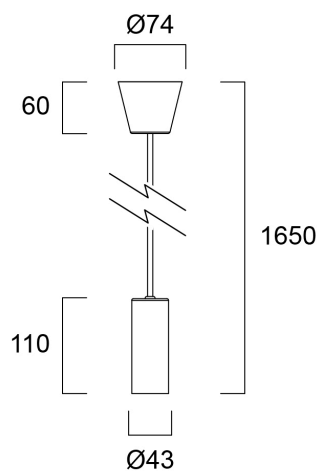

Sylpendant Laiton

Code article 0044410

SYLVANIA

Suspension décorative SylPendant. Compatible avec les lampes décoratives ToLEDo™ (à commander séparément). Douille E27. Puissance maximum acceptée : 25W. Longueur de câble ajustable, max 1,5m. Garantie 3 ans

Atouts techniques

Dimensions (mm)

Photométrie

Données générales

Nom du produit	Sylpendant Laiton
Technologie	Accessory
Application générale	CHR (Café-Hôtel-Restaurant), Musées & Galeries, Bureaux, Résidentiel & Consommateur, Commerce
Classe ETIM	EC001743
Garantie	3 ans

Données optiques

Flux lumineux (lm)	N/A
Couleur de lumière	N/A
Groupe de risques photobiologiques	Not applicable

Sylpendant Laiton

Code article 0044410

SYLVANIA

Caractéristiques électriques

Lampe incluse	Fixture without Lightsource
Puissance (W)	25
Protection électrique	Classe 1
Dimmable	Non
Gestion	N/A
Fréquence nominale (Hz)	50Hz

Données physiques

Indice de protection IP	IP20
Indice de protection IK	IK02
Hauteur nominale du produit (mm)	1650
Diamètre nominal produit (mm)	74
Poids (kg)	0.3

Emballage

Code EAN	5410288444109
Longueur simple de l'emballage (cm)	10.5
Largeur unitaire de l'emballage (cm)	10.5
Profondeur emballage unitaire (cm)	13.0
DUN14 (extérieur)	15410288444106
unités par emballage extérieur	4
Longueur / hauteur de l'emballage extérieur (cm)	23.0
largeur de l'emballage extérieur (cm)	23.0
Profondeur de l'emballage extérieur (cm)	16.0