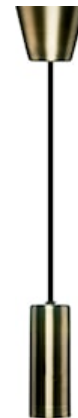

Sylpendant Laiton

Code article 0044410

SYLVANIA

Suspension décorative SylPendant. Compatible avec les lampes décoratives ToLEDo™ (à commander séparément). Douille E27. Puissance maximum acceptée : 25W. Longueur de câble ajustable, max 1,5m. Garantie 3 ans

Atouts techniques

Dimensions (mm)

Photométrie

Données générales

Nom du produit	Sylpendant Laiton
Technologie	Accessory
Application générale	CHR (Café-Hôtel-Restaurant), Musées & Galeries, Bureaux, Résidentiel & Consommateur, Commerce
Classe ETIM	EC001743
Garantie	3 ans

Données optiques

Flux lumineux (lm)	N/A
Couleur de lumière	N/A
Groupe de risques photobiologiques	Not applicable

Sylpendant Laiton

Code article 0044410

SYLVANIA

Caractéristiques électriques

Lampe incluse	Fixture without Lightsource
Puissance (W)	25
Protection électrique	Classe 1
Dimmable	Non
Gestion	N/A
Fréquence nominale (Hz)	50Hz