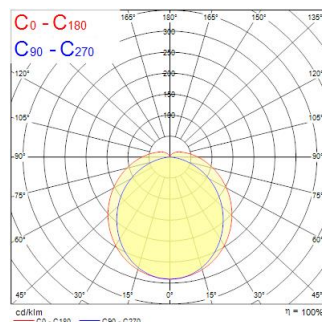

Atouts techniques

Dimensions (mm)

Photométrie

Distance [m]	Cone diameter [m]	Beam angle [°]	Beam diameter [m]	Illuminance [lx]
0.5	1.28 2.01	80° 82°	270 325	132
1.0	2.57 4.03	80° 82°	69° 81°	31
1.5	3.85 6.04	80° 82°	310 38	14
2.0	5.14 8.06	80° 82°	174 30	9
2.5	6.42 10.07	80° 82°	112 13	5
3.0	7.71 12.09	80° 82°	77 9	3

Distance [m] Cone diameter [m] Illuminance [lx]
 — C0 - C180 (Half beam angle: 127.2°)
 — C90 - C270 (Half beam angle: 104.27°)

START Waterproof Slim 1200 IP65 2400lm 840

Code article 0046033

SYLVANIA

Données générales

Données optiques

Flux lumineux (lm)	2400
Efficacité lm/W	126
Température de couleur (K)	4000
IRC (Ra)	80
UGR	< 24
Groupe de risques photobiologiques	RG0

Caractéristiques électriques

Puissance (W)	19
Facteur de puissance de la lampe	0.92
Taux d'harmonique (à 230V, 50Hz, à 100% max du taux de gradation)	25
Protection électrique	Classe 1
Courant driver (mA)	290
Courant d'appel (A)	10.6
Durée du courant d'appel (µs)	22
Fréquence nominale (Hz)	50/60Hz
Niveau de scintillement LED	Moyen (21% - 40%)
Max. Luminaires par disjoncteur 10A C	45
Max.luminaires par disjoncteur 13A C	60
Max. Luminaires par disjoncteur 16A C	80
Max. Luminaires par disjoncteur 20A C	90
Max. Luminaires par disjoncteur 10A B	38
Max. Luminaires par disjoncteur 13A B	50
Max. Luminaires par disjoncteur 16A B	60
Max. Luminaires par disjoncteur 20A B	70