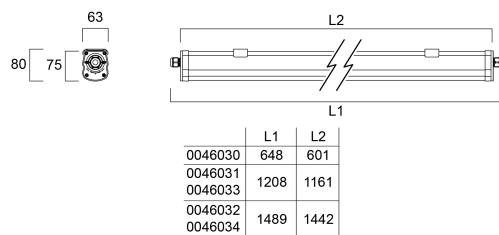

START Waterproof Slim 1200 IP65 2400lm 840

Code article 0046033

SYLVANIA

STARTTM

START Waterproof Slim 1200 IP65 19W 2400LM 840 est un luminaire LED étanche et étroite pour ateliers, garages et espaces sous-abris. Longueur 1200mm. Haute efficacité : 126lm/W. Durée de vie (L80) : 60.000h. Bornier électrique facilement accessible (système de blocage à baïonnette). Câblage traversant. Connecteur rapide. Installation flexible grâce aux étriers qui peuvent être positionnés librement le long du luminaire. SDCM ≤6. Température ambiante : -25 à +50°C. **IMPORTANT** : les luminaires étanches doivent impérativement être installés sous abris (toit, auvent, casquette...). Groupe de risque photobiologique selon EN62471 : RG0. Garantie 5 ans. Sylvania est signataire de la charte LED. Produit éligible CEE.

Atouts techniques

Dimensions (mm)

Photométrie

Distance [m]	Cone diameter [m]	Beam angle [°]	Beam diameter [m]	Illuminance [lx]
0.5	1.28 2.01	80° 82°	270 325	132
1.0	2.57 4.03	80° 82°	69° 81°	31
1.5	3.85 6.04	80° 82°	310 38	14
2.0	5.14 8.06	80° 82°	174 30	9
2.5	6.42 10.07	80° 82°	112 13	5
3.0	7.71 12.09	80° 82°	77 9	3

Distance [m] Cone diameter [m] Illuminance [lx]
 — C0 - C180 (Half beam angle: 127.2°)
 — C90 - C270 (Half beam angle: 104.27°)

START Waterproof Slim 1200 IP65 2400lm 840

Code article 0046033

SYLVANIA

Données générales

SYLVANIA

Emballage

Code EAN	5410288460338
Longueur simple de l'emballage (cm)	122.2
Largeur unitaire de l'emballage (cm)	7.0
Profondeur emballage unitaire (cm)	8.0
DUN14 (extérieur)	15410288460335
unités par emballage extérieur	6
Longueur / hauteur de l'emballage extérieur (cm)	128.7
largeur de l'emballage extérieur (cm)	23.0
Profondeur de l'emballage extérieur (cm)	18.0