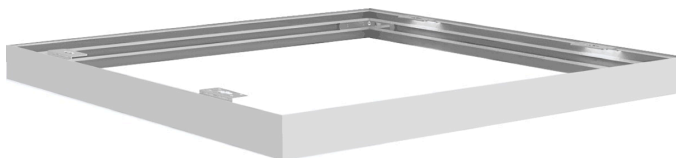

ACC START PANEL FLAT KIT MONTAGE SURFACE 600

Code article 0047265

SYLVANIA

Accessoire de montage en saillie pour la gamme START Panel Flat. RAL9003. Hauteur 50 mm.

Atouts techniques

Dimensions (mm)

Photométrie

ACC START PANEL FLAT KIT MONTAGE SURFACE 600

Code article 0047265

SYLVANIA

Données générales

Nom du produit	ACC START PANEL FLAT KIT MONTAGE SURFACE 600
Technologie	Accessory
Type d'accessoire	Mounting
Environnement	Intérieur
Application générale	Education, CHR (Café-Hôtel-Restaurant), Bureaux, Commerce
Classe ETIM	EC002557
E-number FI	4278062
Garantie	5 ans

Données physiques

Couleur du corps	RAL 9003 - Blanc de sécurité
Longueur (mm)	601
Largeur (mm)	601
Hauteur nominale du produit (mm)	50
Poids (kg)	0.845

Emballage

Code EAN	5410288472652
Longueur simple de l'emballage (cm)	8.0
Largeur unitaire de l'emballage (cm)	6.0
Profondeur emballage unitaire (cm)	62.0
DUN14 (extérieur)	15410288472659
unités par emballage extérieur	6
Longueur / hauteur de l'emballage extérieur (cm)	63.5
largeur de l'emballage extérieur (cm)	20.5
Profondeur de l'emballage extérieur (cm)	18.5