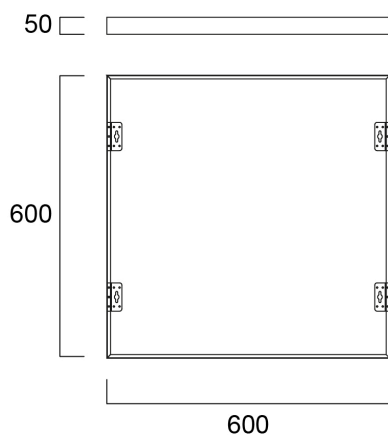

ACC START PANEL FLAT KIT MONTAGE SURFACE 600

Code article 0047265

SYLVANIA

Accessoire de montage en saillie pour la gamme START Panel Flat. RAL9003. Hauteur 50 mm.

Atouts techniques

Dimensions (mm)

Photométrie

ACC START PANEL FLAT KIT MONTAGE SURFACE 600

Code article 0047265

SYLVANIA

Données générales

Nom du produit	ACC START PANEL FLAT KIT MONTAGE SURFACE 600
Technologie	Accessory
Type d'accessoire	Mounting
Environnement	Intérieur
Application générale	Education, CHR (Café-Hôtel-Restaurant), Bureaux, Commerce
Classe ETIM	EC002557
E-number FI	4278062
Garantie	5 ans

Données physiques

Couleur du corps	RAL 9003 - Blanc de sécurité
Longueur (mm)	601
Largeur (mm)	601
Hauteur nominale du produit (mm)	50
Poids (kg)	0.845

Emballage

Code EAN	5410288472652
Longueur simple de l'emballage (cm)	8.0
Largeur unitaire de l'emballage (cm)	6.0
Profondeur emballage unitaire (cm)	62.0
DUN14 (extérieur)	15410288472659
unités par emballage extérieur	6
Longueur / hauteur de l'emballage extérieur (cm)	63.5
largeur de l'emballage extérieur (cm)	20.5
Profondeur de l'emballage extérieur (cm)	18.5