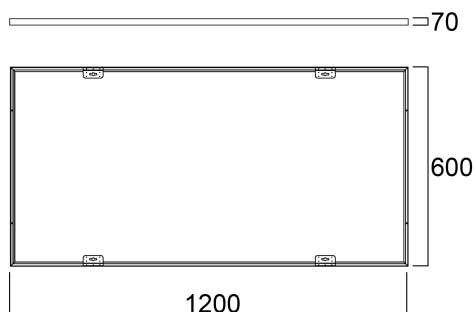

# Cadre montage saillie 1200x600x70mm

Code article 0047269

**SYLVANIA**

**PRO**<sup>TM</sup>

CE UK  
CA

Surface Mounting Kit for START Panel Eco, START Panel, Quantum, Quadro and Opticlip ranges. RAL9003. Height of 70 mm.

## Atouts techniques

Dimensions (mm)

Photométrie

## Données physiques

Longueur (mm)	1200
Largeur (mm)	600
Hauteur nominale du produit (mm)	70
Poids (kg)	1.345

## Emballage

Code EAN	5410288472690
Longueur simple de l'emballage (cm)	10.5
Largeur unitaire de l'emballage (cm)	8.0
Profondeur emballage unitaire (cm)	122.0
DUN14 (extérieur)	15410288472697
unités par emballage extérieur	3
Longueur / hauteur de l'emballage extérieur (cm)	123.5
largeur de l'emballage extérieur (cm)	27.0
Profondeur de l'emballage extérieur (cm)	12.5