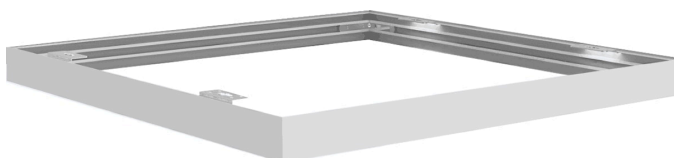

Cadre de montage Saillie (600x600mm) A MONTER

Code article 0047764

SYLVANIA

Accessoires pour Dalles LED Start Panel Flat

Atouts techniques

Photométrie

Données générales

Nom du produit	Cadre de montage Saillie (600x600mm) A MONTER
Technologie	Accessory
Application générale	CHR (Café-Hôtel-Restaurant), Bureaux, Commerce
Classe ETIM	N/A
E-number FI	4274168
E-number SE	7016421
Garantie	5 ans

Données optiques

Ajustement de la température de couleur	Non
---	-----

Données physiques

Longueur (mm)	600
Largeur (mm)	600
Hauteur nominale du produit (mm)	45
Poids (kg)	0.606

Emballage

Code EAN	5410288477640
Longueur simple de l'emballage (cm)	65.8
Largeur unitaire de l'emballage (cm)	6.6
Profondeur emballage unitaire (cm)	6.3
DUN14 (extérieur)	15410288477647
unités par emballage extérieur	10
Longueur / hauteur de l'emballage extérieur (cm)	68.2
largeur de l'emballage extérieur (cm)	35.8
Profondeur de l'emballage extérieur (cm)	15.6