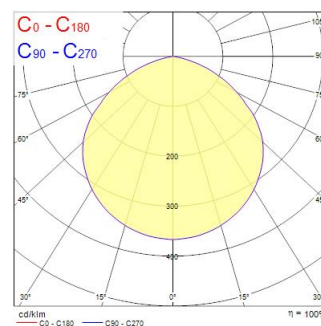

Atouts techniques

Dimensions (mm)

Photométrie

Distance [m]	Cone diameter [m]	Beam diameter [m]	Beam diameter [m]	Illuminance [lx]
0.5	1.47	Ø171	Ø171	3989
1.0	2.93	Ø342	Ø342	990
1.5	4.40	Ø513	Ø513	440
2.0	5.86	Ø684	Ø684	247
2.5	7.33	Ø855	Ø855	159
3.0	8.80	Ø1026	Ø1026	110

Distance [m] Cone diameter [m] Illuminance [lx]
C0 - C180 (Half beam angle: 111.4°)

START eco Flood Flat IP65 2800lm 830

Code article 0047964

SYLVANIA

Données générales

Nom du produit	START eco Flood Flat IP65 2800lm 830
Technologie	LED
Caisson	Aluminium
Application générale	Résidentiel & Consommateur
Plage de température de fonctionnement (°C)	-20°C...+40°C
Température ambiante moyenne (°C)	25
Classe ETIM	EC001744
E-number FI	4579427
Garantie	3 ans

Données optiques

Flux lumineux (lm)	2700
Efficacité lm/W	90
Température de couleur (K)	3000
Couleur de lumière	Blanc chaud
IRC (Ra)	80
Angle de faisceau (°)	110
Groupe de risques photobiologiques	RG1

Caractéristiques électriques

Durée de vie

Durée de vie moyenne - L70 B50 | 30000

Données physiques

Couleur du corps	RAL 9017 - Traffic black
Indice de protection IP	IP65
Indice de protection IK	IK06
Longueur (mm)	156
Largeur (mm)	126
Hauteur nominale du produit (mm)	38
Poids (kg)	0.545
Wind Area (m ²)	0.025