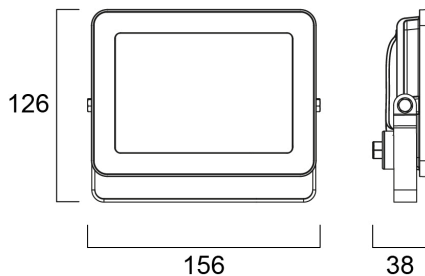

START eco Flood Flat IP65 2800lm 830

Code article 0047964

SYLVANIA

START eco Flood Flat IP65 2800lm 830 noir. Gamme de projecteurs LED extérieurs extra-plats avec ou sans PIR. Corps en fonte d'aluminium moulé robuste et léger. L'étrier universel permet de monter le projecteur en applique ou en saillie et de l'incliner verticalement. Possibilité d'incliner le capteur. Pose simple et rapide grâce à l'étrier et au précâblage (1 m) prévu. Jusqu'à 100 W de puissance (version PIR jusqu'à 50 W) pour 95 lm/W d'efficacité. Disponible en 3000K et 4000K. IRC>80. Version standard IP65, version PIR IP54. Versions standards de 10 à 30W: IK06, de 50 à 100W: IK07. Version PIR de 11 à 31W: IK06 (capteur: IK05), 51W: IK07 (capteur: IK05). Température de fonctionnement : -20 à +40 °C. Durée de vie : 30 000 h (L70/B50). Garantie 3 ans. Capteur : luminosité (0 à 1 000 lux) et temporisation (10 s à 12 min) réglables.

Atouts techniques

Dimensions (mm)

Photométrie

Distance [m]	Cone diameter [m]	Beam diameter [m]	Beam diameter [m]	Illuminance [lx]
0.5	1.47	Ø171	Ø171	3989
1.0	2.93	Ø342	Ø342	990
1.5	4.40	Ø513	Ø513	440
2.0	5.86	Ø684	Ø684	247
2.5	7.33	Ø855	Ø855	159
3.0	8.80	Ø1026	Ø1026	110

Durée de vie

Durée de vie moyenne - L70 B50 | 30000

Données physiques

Couleur du corps	RAL 9017 - Traffic black
Indice de protection IP	IP65
Indice de protection IK	IK06
Longueur (mm)	156
Largeur (mm)	126
Hauteur nominale du produit (mm)	38
Poids (kg)	0.545
Wind Area (m ²)	0.025

START eco Flood Flat IP65 2800lm 830

Code article 0047964

SYLVANIA

Emballage

Code EAN	5410288479644
Longueur simple de l'emballage (cm)	15.9
Largeur unitaire de l'emballage (cm)	6.0
Profondeur emballage unitaire (cm)	11.9
DUN14 (extérieur)	15410288479641
unités par emballage extérieur	12
Longueur / hauteur de l'emballage extérieur (cm)	49.8
largeur de l'emballage extérieur (cm)	26.4
Profondeur de l'emballage extérieur (cm)	15.2