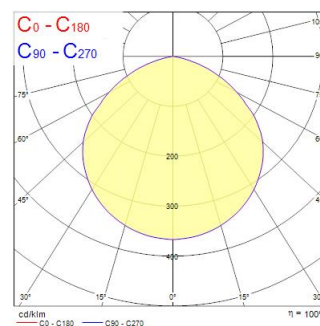

Photométrie

Distance [m]	Cone diameter [m]	Beam angle [°]	Illuminance [lx]
0.5	1.47	111.4°	4179
1.0	2.93	111.4°	1045
1.5	4.40	111.4°	464
2.0	5.86	111.4°	261
2.5	7.33	111.4°	167
3.0	8.80	111.4°	118

Distance [m] Cone diameter [m] Illuminance [lx]
C0 - C180 (Half beam angle: 111.4°)