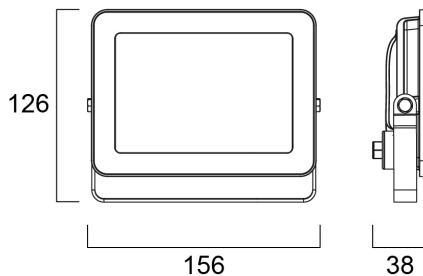

START eco Flood Flat IP65 2800lm 840

Code article 0047965

SYLVANIA

START eco Flood Flat IP65 2800lm 840 noir. Gamme de projecteurs LED extérieurs extra-plats avec ou sans PIR. Corps en fonte d'aluminium moulé robuste et léger. L'étrier universel permet de monter le projecteur en applique ou en saillie et de l'incliner verticalement. Possibilité d'incliner le capteur. Pose simple et rapide grâce à l'étrier et au précâblage (1 m) prévu. Jusqu'à 100 W de puissance (version PIR jusqu'à 50 W) pour 95 lm/W d'efficacité. Disponible en 3000K et 4000K. IRC>80. Version standard IP65, version PIR IP54. Versions standards de 10 à 30W: IK06, de 50 à 100W: IK07. Version PIR de 11 à 31W: IK06 (capteur: IK05), 51W: IK07 (capteur: IK05). Température de fonctionnement : -20 à +40 °C. Durée de vie : 30 000 h (L70/B50). Garantie 3 ans. Capteur : luminosité (0 à 1 000 lux) et temporisation (10 s à 12 min) réglables.

Atouts techniques

Dimensions (mm)

Photométrie

Distance [m]	Cone diameter [m]	Beam angle [°]	Illuminance [lx]
0.5	1.47	111.4°	4179
1.0	2.93	111.4°	1045
1.5	4.40	111.4°	464
2.0	5.86	111.4°	261
2.5	7.33	111.4°	167
3.0	8.80	111.4°	118

Données optiques

Flux lumineux (lm)	2850
Efficacité lm/W	95
Température de couleur (K)	4000
Couleur de lumière	Blanc neutre
IRC (Ra)	80
Angle de faisceau (°)	110
Groupe de risques photobiologiques	RG1

Caractéristiques électriques

Durée de vie

Durée de vie moyenne - L70 B50 | 30000

Données physiques

Couleur du corps	RAL 9017 - Traffic black
Indice de protection IP	IP65
Indice de protection IK	IK06
Longueur (mm)	156
Largeur (mm)	126
Hauteur nominale du produit (mm)	38
Poids (kg)	0.545
Wind Area (m ²)	0.025