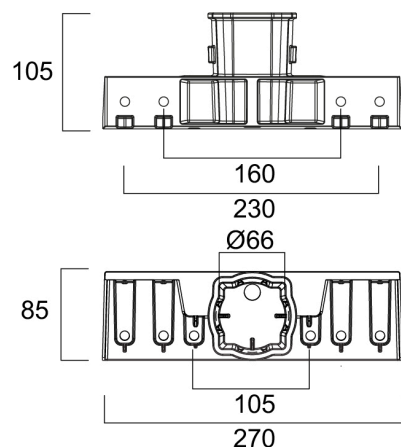

Start Flood/Kalani Adaptateur haut de Mât 60mm

Code article 0048217

SYLVANIA

Accessoire gamme Kalani

Atouts techniques

Dimensions (mm)

Photométrie

Données générales

Nom du produit	Start Flood/Kalani Adaptateur haut de Mât 60mm
Technologie	Accessory
Type d'accessoire	Mounting
Application générale	Logistique & Industrie
Classe ETIM	EC002557
E-number FI	4579469
Garantie	5 ans

Données physiques

Poids (kg)	0.6
------------	-----

Start Flood/Kalani Adaptateur haut de Mât 60mm

Code article 0048217

SYLVANIA

Emballage

Code EAN	5410288482170
Longueur simple de l'emballage (cm)	28.0
Largeur unitaire de l'emballage (cm)	11.0
Profondeur emballage unitaire (cm)	10.0
DUN14 (extérieur)	15410288482177
unités par emballage extérieur	8
Longueur / hauteur de l'emballage extérieur (cm)	45.0
largeur de l'emballage extérieur (cm)	29.0
Profondeur de l'emballage extérieur (cm)	21.0