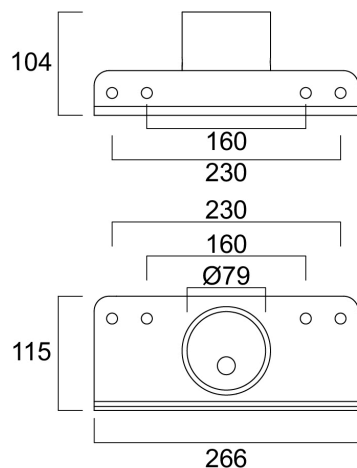

# Start Flood/Kalani Adaptateur haut de Mât 76mm

Code article 0048218

**SYLVANIA**

Accessoire compatible gamme KALANI (sauf avec les KALANI 50W - codes 0048524/25 & 0048534/35)

### Dimensions (mm)

### Données physiques

Poids (kg) | 2.6

## Emballage

Code EAN	5410288482187
Longueur simple de l'emballage (cm)	28.0
Largeur unitaire de l'emballage (cm)	11.0
Profondeur emballage unitaire (cm)	13.0
DUN14 (extérieur)	15410288482184
unités par emballage extérieur	3
Longueur / hauteur de l'emballage extérieur (cm)	34.0
largeur de l'emballage extérieur (cm)	29.0
Profondeur de l'emballage extérieur (cm)	14.0