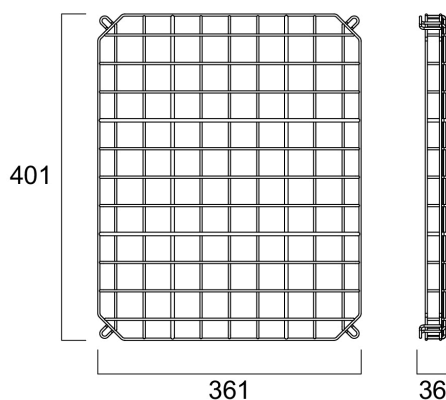

Start Flood/Kalani Grille de protection 27500lm

Code article 0048222

SYLVANIA

Accessoire gamme Kalani

Atouts techniques

Dimensions (mm)

Photométrie

Données générales

Nom du produit	Start Flood/Kalani Grille de protection 27500lm
Technologie	Accessory
Application générale	Logistique & Industrie
Classe ETIM	EC002557
E-number FI	4579474
Garantie	5 ans

Emballage

Code EAN	5410288482224
Longueur simple de l'emballage (cm)	37.0
Largeur unitaire de l'emballage (cm)	4.1
Profondeur emballage unitaire (cm)	41.0
DUN14 (extérieur)	15410288482221
unités par emballage extérieur	9
Longueur / hauteur de l'emballage extérieur (cm)	38.0
largeur de l'emballage extérieur (cm)	39.0

Données physiques

Poids (kg)	0.67
------------	------

Start Flood/Kalani Grille de protection 27500lm

Code article 0048222

SYLVANIA

Profondeur de l'emballage extérieur (cm)	42.0
---	------