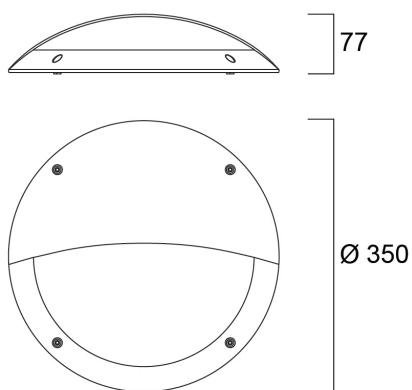

# START Surface IP66 Multipow Casquette Noire

Code article 0049033

**SYLVANIA**

**START**<sup>TM</sup>

Casquette noire pour Start Surface IP66 diamètre 350mm.

### Dimensions (mm)

### Photométrie

Distance [m]	Cone diameter [m]	Beam angle [°]	Beam angle [°]	Illuminance [lx]
0.5	1.48	1421	132	
1.0	2.96	355	51	
1.5	4.43	155	14	
2.0	5.91	89	5	
2.5	7.38	67	3	
3.0	8.86	59	2	

Distance [m] Cone diameter [m]  
C0 - C180 (Half beam angle: 111.8°)

## Emballage

Code EAN	5410288490335
Longueur simple de l'emballage (cm)	35.0
Largeur unitaire de l'emballage (cm)	35.0
Profondeur emballage unitaire (cm)	0.8
DUN14 (extérieur)	15410288490332
unités par emballage extérieur	12
Longueur / hauteur de l'emballage extérieur (cm)	72.0
largeur de l'emballage extérieur (cm)	37.0
Profondeur de l'emballage extérieur (cm)	49.5