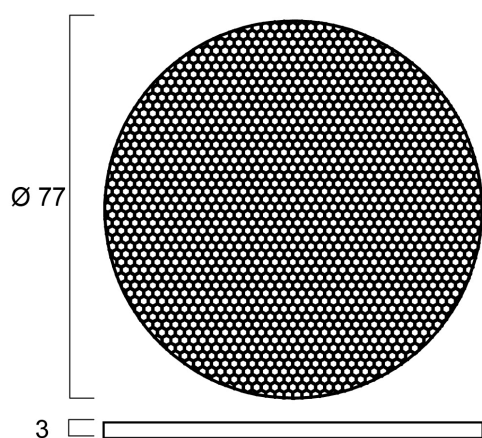

Interrata accessoire nid d'abeille M

Code article 0049050

SYLVANIA

PROTM

CE UK
CA

Accessoire pour gamme Interrata.

Atouts techniques

Dimensions (mm)

Photométrie

Interrata accessoire nid d'abeille M

Code article 0049050

SYLVANIA

Données générales

Nom du produit	Interrata accessoire nid d'abeille M
Technologie	Accessory
Caisson	Aluminium
Montage	Encastré de sol
Application générale	CHR (Café-Hôtel-Restaurant), Musées & Galeries, Bureaux, Résidentiel & Consommateur
Plage de température de fonctionnement (°C)	-40°C...+85°C
Classe ETIM	EC002558
E-number FI	4579513
Garantie	5 ans

Données physiques

Couleur du corps	Noir
Poids (kg)	0.004

Emballage

Code EAN	5410288490502
Longueur simple de l'emballage (cm)	7.7
Largeur unitaire de l'emballage (cm)	7.7
Profondeur emballage unitaire (cm)	0.3
DUN14 (extérieur)	15410288490509
Unités par emballage intérieur	5
Hauteur de l'emballage intérieur (cm)	12.0
Profondeur de l'emballage intérieur (cm)	6.5
Longueur de l'emballage intérieur (cm)	12.0
DUN14 (intérieur)	25410288490506
unités par emballage extérieur	100
Longueur / hauteur de l'emballage extérieur (cm)	34.5
largeur de l'emballage extérieur (cm)	26.0
Profondeur de l'emballage extérieur (cm)	25.5