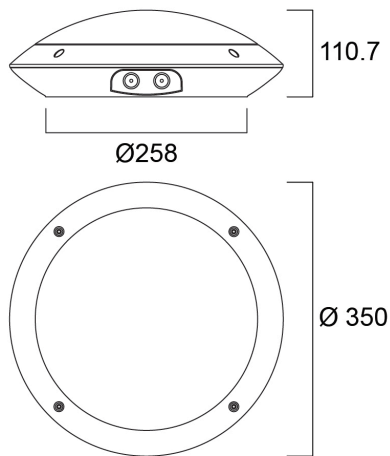

START Surface IP66 Multipow 24W 2800lm 830 Blanc

Code article 0049292

SYLVANIA

STARTTM

START Surface IP66 Multipow 24W 2800lm 830 Blanc - Hublot IP66 pour l'éclairage extérieur résidentiel ou commercial. Finition blanche. Multipower avec choix de flux de 860 à 2800lm avec une efficacité pouvant atteindre 128lm/W. Température de couleur : 3000K, IRC>80. Durée de vie version standard (L80) : 100.000h. IP66, IK10 livré avec vis anti-vandal. Classe II. 650°C. Groupe de risque photobiologique : GR0. Diamètre 350. Garantie 5 ans. Sylvania est signataire de la charte LED.

Atouts techniques

Dimensions (mm)

Photométrie

Distance [m]	Cone diameter [m]	E107	E108	E109	E110	Illuminance [lx]
0.5	1.45	1133	553	553	553	97
1.0	2.95	278	139	139	139	24
1.5	4.43	123	62	62	62	11
2.0	5.91	69	35	35	35	6
2.5	7.33	44	22	22	22	4
3.0	8.86	31	16	16	16	3

Distance [m] Cone diameter [m] Illuminance [lx]
 — C0 - C180 (Half beam angle: 112.2°)
 — C90 - C270 (Half beam angle: 111.8°)

START Surface IP66 Multipow 24W 2800lm 830 Blanc

Code article 0049292

SYLVANIA

START Surface IP66 Multipow 24W 2800lm 830 Blanc

Code article 0049292

SYLVANIA

Données physiques

Couleur du corps	RAL 9003 - Blanc de sécurité
Indice de protection IP	IP66
Indice de protection IK	IK10
Finition du diffuseur	Diffusant
Matériau du diffuseur	Polycarbonate
Hauteur nominale du produit (mm)	111
Diamètre nominal produit (mm)	350
Poids (kg)	1.25