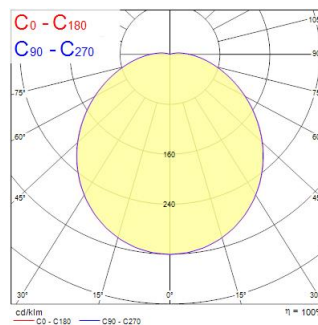

START Surface IP66 Multipow 24W 2800lm 830 Blanc

Code article 0049292

SYLVANIA

STARTTM

START Surface IP66 Multipow 24W 2800lm 830 Blanc - Hublot IP66 pour l'éclairage extérieur résidentiel ou commercial. Finition blanche. Multipower avec choix de flux de 860 à 2800lm avec une efficacité pouvant atteindre 128lm/W. Température de couleur : 3000K, IRC>80. Durée de vie version standard (L80) : 100.000h. IP66, IK10 livré avec vis anti-vandal. Classe II. 650°C. Groupe de risque photobiologique : GR0. Diamètre 350. Garantie 5 ans. Sylvania est signataire de la charte LED.

Atouts techniques

Dimensions (mm)

Photométrie

Distance [m]	Cone diameter [m]	E107	E108	E109	E110	Illuminance [lx]
0.5	1.45	1133	553	553	553	97
1.0	2.95	278	139	139	139	24
1.5	4.43	123	62	62	62	11
2.0	5.91	69	35	35	35	6
2.5	7.33	44	22	22	22	4
3.0	8.86	31	16	16	16	3

Distance [m] Cone diameter [m] Illuminance [lx]
 — C0 - C180 (Half beam angle: 112.2°)
 — C90 - C270 (Half beam angle: 111.8°)

START Surface IP66 Multipow 24W 2800lm 830 Blanc

Code article 0049292

SYLVANIA

Données optiques

Flux lumineux (lm)	2800
Efficacité lm/W	117
Température de couleur (K)	3000
Couleur de lumière	Blanc chaud
IRC (Ra)	80
Variation SDCM	SDCM5
Type de distribution	Diffusant, Symétrique
Groupe de risques photobiologiques	RG0