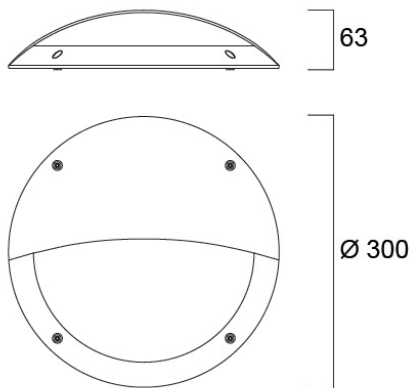

START SURFACE IP66 Casquette Noire

Code article 0049342

SYLVANIA

STARTTM

Casquette noire pour Start Surface IP66 diamètre 300

Atouts techniques

Dimensions (mm)

Photométrie

START SURFACE IP66 Casquette Noire

Code article 0049342

SYLVANIA

Données générales

Nom du produit	START SURFACE IP66 Casquette Noire
Technologie	Non - Electrical Device
Type d'accessoire	Decorative
Caisson	Polycarbonate
Environnement	Intérieur, extérieur
Application générale	CHR (Café-Hôtel- Restaurant)
Classe ETIM	EC002557
E-number FI	4274706
E-number SE	7505136
Garantie	5 ans

Données physiques

Couleur du corps	RAL 9011 - Noir graphite
Poids (kg)	0.155

Emballage

Code EAN	5410288493428
Longueur simple de l'emballage (cm)	30.2
Largeur unitaire de l'emballage (cm)	30.5
Profondeur emballage unitaire (cm)	7.5
DUN14 (extérieur)	15410288493425
unités par emballage extérieur	8
Longueur / hauteur de l'emballage extérieur (cm)	63.0
largeur de l'emballage extérieur (cm)	32.0
Profondeur de l'emballage extérieur (cm)	31.0