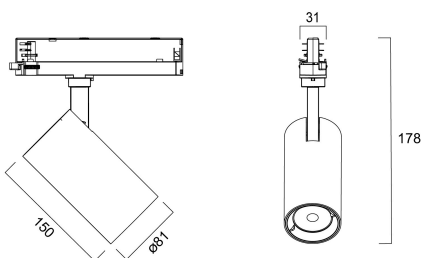

### Dimensions (mm)

## Données physiques

Couleur du corps	Blanc
Indice de protection IP	IP20
Indice de protection IK	IK03
Finition du diffuseur	Autre
Matériau du diffuseur	Sans
Finition réflecteur	Haute-brillance
Longueur (mm)	150
Diamètre nominal produit (mm)	81
Poids (kg)	0.858

## Emballage

Code EAN	5410288623993
Longueur simple de l'emballage (cm)	20.0
Largeur unitaire de l'emballage (cm)	25.0
Profondeur emballage unitaire (cm)	20.0
DUN14 (extérieur)	05410288623993
unités par emballage extérieur	1
Longueur / hauteur de l'emballage extérieur (cm)	20.0
largeur de l'emballage extérieur (cm)	25.0
Profondeur de l'emballage extérieur (cm)	20.0