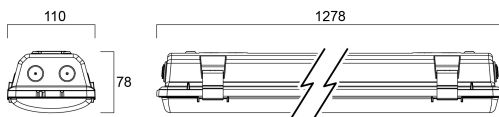

Start Waterproof T 1200 IP65 DALI 4800lm 840

Code article 0067952

SYLVANIA

Gamme de luminaire LED étanche mono (S) ou duo (T) 600mm, 1200mm ou 1500mm (600mm duo uniquement). Hautes performances : jusqu'à 135lm/W . Disponible en 4000K et 6500K. Groupe de risque photobiologique: RG0 pour versions 4000K et RG1 pour versions 6500K. Disponible avec ou sans connecteur rapide (Stucchi). Disponible en versions DALI, SylSmart (gestion d'éclairage sans fil) ou avec détecteur de présence pour encore plus d'économies d'énergie. Taux de distorsion harmonique <25%, facteur de puissance >0,90. **IMPORTANT** : les luminaires étanches doivent impérativement être installés sous abris (toit, auvent, casquette...). Durée de vie de 60.000 heures (L80B10). Garantie : 5 ans.

Atouts techniques

Dimensions (mm)

Photométrie

Distance [m]	Cone diameter [m]	Beam diameter [m]	Illuminance [lx]
0.5	1.20	0.57	6431
	1.46	0.69	890
1.0	2.41	1.14	1608
	2.91	1.35	210
1.5	3.61	1.71	716
	4.37	2.00	289
2.0	4.82	2.28	402
	5.82	2.67	131
2.5	6.02	3.00	267
	7.28	3.36	154
3.0	7.23	3.64	179
	8.73	3.99	121