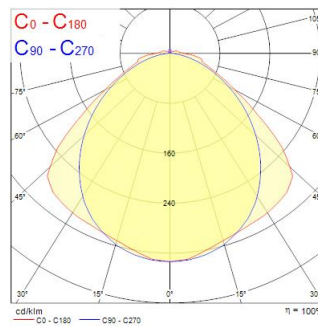

Start Waterproof T 1200 IP65 DALI 4800lm 840

Code article 0067952

SYLVANIA

Gamme de luminaire LED étanche mono (S) ou duo (T) 600mm, 1200mm ou 1500mm (600mm duo uniquement). Hautes performances : jusqu'à 135lm/W . Disponible en 4000K et 6500K. Groupe de risque photobiologique: RG0 pour versions 4000K et RG1 pour versions 6500K. Disponible avec ou sans connecteur rapide (Stucchi). Disponible en versions DALI, SylSmart (gestion d'éclairage sans fil) ou avec détecteur de présence pour encore plus d'économies d'énergie. Taux de distorsion harmonique <25%, facteur de puissance >0,90. **IMPORTANT** : les luminaires étanches doivent impérativement être installés sous abris (toit, auvent, casquette...). Durée de vie de 60.000 heures (L80B10). Garantie : 5 ans.

Atouts techniques

Dimensions (mm)

Photométrie

Distance [m]	Cone diameter [m]	Beam diameter [m]	Illuminance [lx]
0.5	1.20	0.57	6431
	1.46	0.69	890
1.0	2.41	1.14	1608
	2.91	1.35	210
1.5	3.61	1.71	716
	4.37	2.00	289
2.0	4.82	2.28	402
	5.82	2.67	131
2.5	6.02	3.00	267
	7.28	3.36	154
3.0	7.23	3.64	179
	8.73	3.99	121

Données optiques

Flux lumineux (lm)	4800
Efficacité lm/W	127
Température de couleur (K)	4000
Couleur de lumière	Blanc neutre
IRC (Ra)	80
UGR	< 25
Groupe de risques photobiologiques	RG0

Caractéristiques électriques