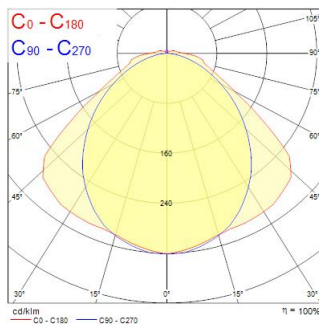

Atouts techniques

Dimensions (mm)

Photométrie

Distance [m]	Cone diameter [m]	Beam diameter [m]	Illuminance [lx]
0.5	1.14 1.55	0.07 0.09 0.09	9055 4831 1299
1.0	2.28 3.10	0.07 0.09 0.09	2266 4831 325
1.5	3.43 4.66	0.07 0.09 0.09	1007 4831 144
2.0	4.57 6.21	0.07 0.09 0.09	567 4831 91
2.5	5.71 7.76	0.07 0.09 0.09	363 4831 61
3.0	6.85 9.31	0.07 0.09 0.09	262 4831 48

Distance [m] Cone diameter [m] Illuminance [lx]
 — C0 - C180 (Half beam angle: 114.4°)
 — C90 - C270 (Half beam angle: 97.6°)

Start Waterproof T 1500 IP65 MW 7100lm 840

Code article 0067958

SYLVANIA

Données générales

Données optiques

Flux lumineux (lm)	7050
Efficacité lm/W	115
Température de couleur (K)	4000
Couleur de lumière	Blanc neutre
IRC (Ra)	80
UGR	< 26
Groupe de risques photobiologiques	RG0

Caractéristiques électriques