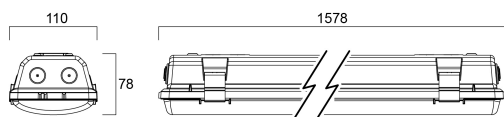

Start Waterproof T 1500 IP65 MW 7100lm 840

Code article 0067958

SYLVANIA

Gamme de luminaire LED étanche mono (S) ou duo (T) 600mm, 1200mm ou 1500mm (600mm duo uniquement). Hautes performances : jusqu'à 135lm/W . Disponible en 4000K et 6500K. Groupe de risque photobiologique: RG0 pour versions 4000K et RG1 pour versions 6500K. Disponible avec ou sans connecteur rapide (Stucchi). Disponible en versions DALI, SylSmart (gestion d'éclairage sans fil) ou avec détecteur de présence pour encore plus d'économies d'énergie. Taux de distorsion harmonique <25%, facteur de puissance >0,90. **IMPORTANT** : les luminaires étanches doivent impérativement être installés sous abris (toit, auvent, casquette...). Durée de vie de 60.000 heures (L80B10). Garantie : 5 ans.

Atouts techniques

Dimensions (mm)

Photométrie

Distance [m]	Cone diameter [m]	Beam diameter [m]	Illuminance [lx]
0.5	1.14 1.55	0.07 0.09 0.09	9055 4831 1299
1.0	2.28 3.10	0.07 0.09 0.09	2266 4831 325
1.5	3.43 4.66	0.07 0.09 0.09	1007 4831 144
2.0	4.57 6.21	0.07 0.09 0.09	567 4831 91
2.5	5.71 7.76	0.07 0.09 0.09	363 4831 61
3.0	6.85 9.31	0.07 0.09 0.09	262 4831 48

Distance [m] Cone diameter [m] Illuminance [lx]
 — C0 - C180 (Half beam angle: 114.4°)
 — C90 - C270 (Half beam angle: 97.6°)

Start Waterproof T 1500 IP65 MW 7100lm 840

Code article 0067958

SYLVANIA

Données générales