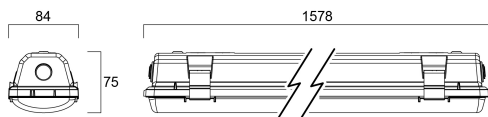

Start Waterproof S 1500 IP65 DALI 4000lm 840

Code article 0067959

SYLVANIA

Gamme de luminaire LED étanche mono (S) ou duo (T) 600mm, 1200mm ou 1500mm (600mm duo uniquement). Hautes performances : jusqu'à 135lm/W . Disponible en 4000K et 6500K. Groupe de risque photobiologique: RG0 pour versions 4000K et RG1 pour versions 6500K. Disponible avec ou sans connecteur rapide (Stucchi). Disponible en versions DALI, SylSmart (gestion d'éclairage sans fil) ou avec détecteur de présence pour encore plus d'économies d'énergie. Taux de distorsion harmonique <25%, facteur de puissance >0,90. **IMPORTANT** : les luminaires étanches doivent impérativement être installés sous abris (toit, auvent, casquette...). Durée de vie de 60.000 heures (L80B10). Garantie : 5 ans.

Atouts techniques

Dimensions (mm)

Photométrie

Distance [m]	Cone diameter [m]	Beam angle [°]	Illuminance [lx]
0.5	1.35 1.37	50° 54.3° 58°	543 540 559
1.0	2.70 2.73	50° 54.3° 58°	136° 135° 140°
1.5	4.17 4.10	50° 54.3° 58°	603 603° 618°
2.0	5.57 5.47	50° 54.3° 58°	339 339° 348°
2.5	6.96 6.83	50° 54.3° 58°	217 217° 223°
3.0	8.35 8.20	50° 54.3° 58°	151 151° 156°

Distance [m] Cone diameter [m] Illuminance [lx]
 — C0 - C180 (Half beam angle: 107.6°)
 — C90 - C270 (Half beam angle: 108.6°)

Start Waterproof S 1500 IP65 DALI 4000lm 840

Code article 0067959

SYLVANIA

Données générales