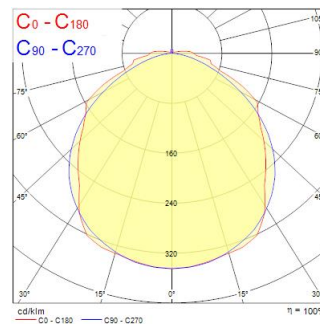

Atouts techniques

Dimensions (mm)

Photométrie

Distance [m]	Cone diameter [m]	Beam angle [°]	Illuminance [lx]
0.5	1.35 1.37	50° 54.3° 58°	543 540 559
1.0	2.70 2.73	50° 54.3° 58°	136° 135° 140°
1.5	4.17 4.10	50° 54.3° 58°	603 603° 618°
2.0	5.57 5.47	50° 54.3° 58°	339 339° 348°
2.5	6.96 6.83	50° 54.3° 58°	217 217° 223°
3.0	8.35 8.20	50° 54.3° 58°	151 151° 156°

Distance [m] Cone diameter [m] Illuminance [lx]
 — C0 - C180 (Half beam angle: 107.6°)
 — C90 - C270 (Half beam angle: 108.6°)

Start Waterproof S 1500 IP65 DALI 4000lm 840

Code article 0067959

SYLVANIA

Données générales

Données optiques

Flux lumineux (lm)	3950
Efficacité lm/W	119
Température de couleur (K)	4000
Couleur de lumière	Blanc neutre
IRC (Ra)	80
UGR	< 25
Groupe de risques photobiologiques	RG0

Caractéristiques électriques