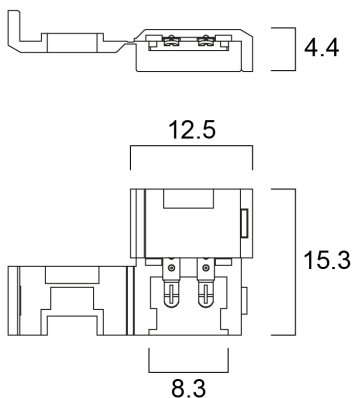

Flex Pro IP20 Connecteur Droit x10

Code article 0068004

SYLVANIA

PROTM

CE UK
CA

Accessoire pour la gamme de ruban Flex Pro. Connecteur droit IP20, lot de 10 pièces, compatible avec Flex Pro IP20 à faible puissance et Flex Pro à faible puissance

Atouts techniques

Dimensions (mm)

Photométrie

Données générales

Nom du produit	Flex Pro IP20 Connecteur Droit x10
Technologie	Non - Electrical Device
Application générale	CHR (Café-Hôtel- Restaurant), Commerce
Classe ETIM	EC002706
Garantie	5 ans

Données physiques

Longueur (mm)	4.4
Largeur (mm)	12.5
Hauteur nominale du produit (mm)	15.3
Poids (kg)	0.01

Flex Pro IP20 Connecteur Droit x10

Code article 0068004

SYLVANIA

Emballage

Code EAN	5410288680040
Longueur simple de l'emballage (cm)	10.0
Largeur unitaire de l'emballage (cm)	8.0
Profondeur emballage unitaire (cm)	0.5
DUN14 (extérieur)	15410288680047
unités par emballage extérieur	500
Longueur / hauteur de l'emballage extérieur (cm)	30.0
largeur de l'emballage extérieur (cm)	30.0
Profondeur de l'emballage extérieur (cm)	30.0