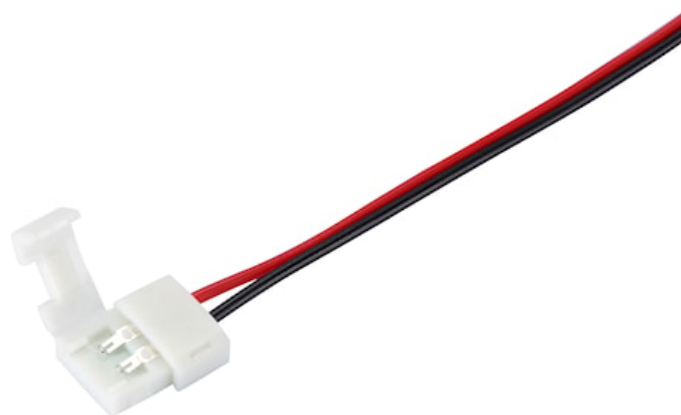

Flex Pro IP20 Connecteur Droit x5 +1m câble

Code article 0068006

SYLVANIA

PROTM

CE UK
CA

Accessoire pour la gamme de ruban Flex Pro. Connecteur droit IP20 + 1m de câble, lot de 5 pièces, compatible avec Flex Pro IP20 à faible puissance et Flex Pro à faible puissance

Atouts techniques

Dimensions (mm)

Photométrie

Données générales

Nom du produit	Flex Pro IP20 Connecteur Droit x5 +1m câble
Technologie	Non - Electrical Device
Application générale	CHR (Café-Hôtel- Restaurant), Commerce
Classe ETIM	EC002706
Garantie	5 ans

Données physiques

Longueur (mm)	4.4
Largeur (mm)	12.2
Hauteur nominale du produit (mm)	15.3
Poids (kg)	0.05

Flex Pro IP20 Connecteur Droit x5 +1m câble

Code article 0068006

SYLVANIA

Emballage

Code EAN	5410288680064
Longueur simple de l'emballage (cm)	10.0
Largeur unitaire de l'emballage (cm)	8.0
Profondeur emballage unitaire (cm)	3.0
DUN14 (extérieur)	15410288680061
unités par emballage extérieur	100
Longueur / hauteur de l'emballage extérieur (cm)	30.0
largeur de l'emballage extérieur (cm)	30.0
Profondeur de l'emballage extérieur (cm)	30.0