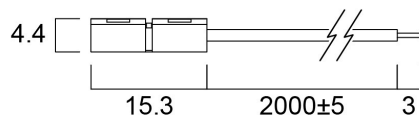

Flex Pro IP20 Connecteur Droit x5 +1m câble

Code article 0068006

SYLVANIA

PROTM

CE UK
CA

Accessoire pour la gamme de ruban Flex Pro. Connecteur droit IP20 + 1m de câble, lot de 5 pièces, compatible avec Flex Pro IP20 à faible puissance et Flex Pro à faible puissance

Atouts techniques

Dimensions (mm)

Photométrie

Données générales

Nom du produit	Flex Pro IP20 Connecteur Droit x5 +1m câble
Technologie	Non - Electrical Device
Application générale	CHR (Café-Hôtel- Restaurant), Commerce
Classe ETIM	EC002706
Garantie	5 ans

Données physiques

Longueur (mm)	4.4
Largeur (mm)	12.2
Hauteur nominale du produit (mm)	15.3
Poids (kg)	0.05

Flex Pro IP20 Connecteur Droit x5 +1m câble

Code article 0068006

SYLVANIA

Emballage

Code EAN	5410288680064
Longueur simple de l'emballage (cm)	10.0
Largeur unitaire de l'emballage (cm)	8.0
Profondeur emballage unitaire (cm)	3.0
DUN14 (extérieur)	15410288680061
unités par emballage extérieur	100
Longueur / hauteur de l'emballage extérieur (cm)	30.0
largeur de l'emballage extérieur (cm)	30.0
Profondeur de l'emballage extérieur (cm)	30.0