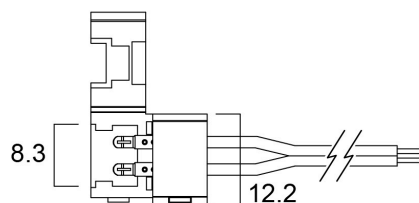

Flex Pro IP20 Connecteur Droit x5 +1m câble

Code article 0068006

SYLVANIA

PROTM

CE UK
CA

Accessoire pour la gamme de ruban Flex Pro. Connecteur droit IP20 + 1m de câble, lot de 5 pièces, compatible avec Flex Pro IP20 à faible puissance et Flex Pro à faible puissance

Atouts techniques

Dimensions (mm)

Photométrie

Données générales

Nom du produit	Flex Pro IP20 Connecteur Droit x5 +1m câble
Technologie	Non - Electrical Device
Application générale	CHR (Café-Hôtel- Restaurant), Commerce
Classe ETIM	EC002706
Garantie	5 ans

Données physiques

Longueur (mm)	4.4
Largeur (mm)	12.2
Hauteur nominale du produit (mm)	15.3
Poids (kg)	0.05

Flex Pro IP20 Connecteur Droit x5 +1m câble

Code article 0068006

SYLVANIA

Emballage

Code EAN	5410288680064
Longueur simple de l'emballage (cm)	10.0
Largeur unitaire de l'emballage (cm)	8.0
Profondeur emballage unitaire (cm)	3.0
DUN14 (extérieur)	15410288680061
unités par emballage extérieur	100
Longueur / hauteur de l'emballage extérieur (cm)	30.0
largeur de l'emballage extérieur (cm)	30.0
Profondeur de l'emballage extérieur (cm)	30.0