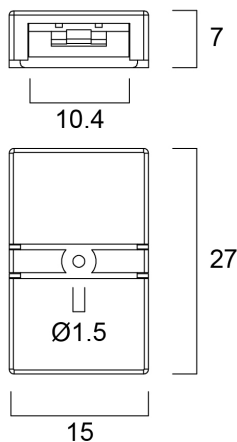

Flex Pro IP65 Connecteur Droit x10

Code article 0068007

SYLVANIA

PROTM

CE UK
CA

Accessoire pour la gamme de ruban Flex Pro. Connecteur droit IP65, lot de 10 pièces, compatible avec Flex Pro IP65 à faible puissance et Flex Pro IP65 à faible puissance

Atouts techniques

Dimensions (mm)

Photométrie

Données générales

Nom du produit	Flex Pro IP65 Connecteur Droit x10
Technologie	Non - Electrical Device
Application générale	CHR (Café-Hôtel- Restaurant), Commerce
Classe ETIM	EC002706
E-number FI	4276997
Garantie	5 ans

Données physiques

Longueur (mm)	7
Largeur (mm)	15
Hauteur nominale du produit (mm)	27
Poids (kg)	0.015

Flex Pro IP65 Connecteur Droit x10

Code article 0068007

SYLVANIA

Emballage

Code EAN	5410288680071
Longueur simple de l'emballage (cm)	10.0
Largeur unitaire de l'emballage (cm)	8.0
Profondeur emballage unitaire (cm)	1.0
DUN14 (extérieur)	15410288680078
unités par emballage extérieur	300
Longueur / hauteur de l'emballage extérieur (cm)	30.0
largeur de l'emballage extérieur (cm)	30.0
Profondeur de l'emballage extérieur (cm)	30.0