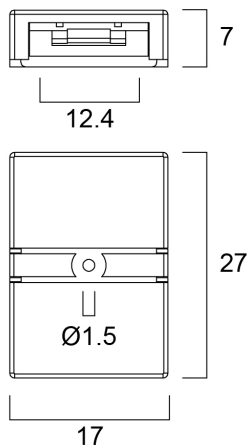

Flex Pro HO IP65 Connecteur Droit x10

Code article 0068008

SYLVANIA

PROTM

CE UK
CA

Accessoire pour la gamme de ruban Flex Pro. Connecteur droit IP65, lot de 10 pièces, compatible avec IP65 Flex Pro High and Medium Output

Atouts techniques

Dimensions (mm)

Photométrie

Données générales

Nom du produit	Flex Pro HO IP65 Connecteur Droit x10
Technologie	Non - Electrical Device
Application générale	CHR (Café-Hôtel- Restaurant), Commerce
Classe ETIM	EC002706
E-number FI	4278001
Garantie	5 ans

Données physiques

Longueur (mm)	7
Largeur (mm)	17
Hauteur nominale du produit (mm)	27
Poids (kg)	0.015

Flex Pro HO IP65 Connecteur Droit x10

Code article 0068008

SYLVANIA

Emballage

Code EAN	5410288680088
Longueur simple de l'emballage (cm)	10.0
Largeur unitaire de l'emballage (cm)	8.0
Profondeur emballage unitaire (cm)	1.0
DUN14 (extérieur)	15410288680085
unités par emballage extérieur	300
Longueur / hauteur de l'emballage extérieur (cm)	30.0
largeur de l'emballage extérieur (cm)	30.0
Profondeur de l'emballage extérieur (cm)	30.0