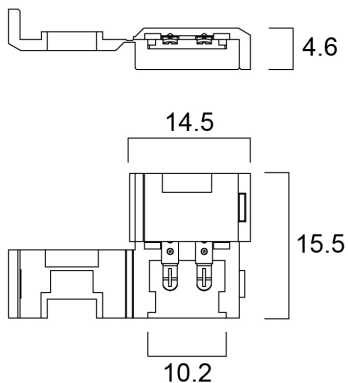

Flex Pro HO IP20 Connecteur Droit x10

Code article 0068021

SYLVANIA

PROTM

CE UK
CA

Accessoire pour la gamme de ruban Flex Pro. Connecteur droit IP20, lot de 10 pièces, compatible avec IP20 Flex Pro Medium et High Output

Atouts techniques

Dimensions (mm)

Photométrie

Données générales

Nom du produit	Flex Pro HO IP20 Connecteur Droit x10
Technologie	Non - Electrical Device
Application générale	CHR (Café-Hôtel- Restaurant), Commerce
Classe ETIM	EC002706
E-number FI	4276994
Garantie	5 ans

Données physiques

Longueur (mm)	4.6
Largeur (mm)	14.5
Hauteur nominale du produit (mm)	15.5
Poids (kg)	0.01

Flex Pro HO IP20 Connecteur Droit x10

Code article 0068021

SYLVANIA

Emballage

Code EAN	5410288680217
Longueur simple de l'emballage (cm)	10.0
Largeur unitaire de l'emballage (cm)	8.0
Profondeur emballage unitaire (cm)	0.5
DUN14 (extérieur)	15410288680214
unités par emballage extérieur	500
Longueur / hauteur de l'emballage extérieur (cm)	30.0
largeur de l'emballage extérieur (cm)	30.0
Profondeur de l'emballage extérieur (cm)	30.0