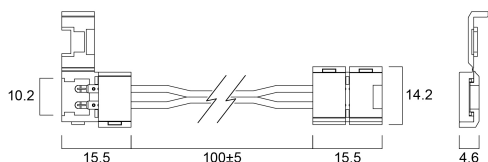

Flex Pro HO IP20 Connecteur Angle x10

Code article 0068023

SYLVANIA

PROTM

CE UK
CA

Accessoire pour la gamme de ruban Flex Pro. Connecteur d'angle IP20, lot de 10 pièces, compatible avec IP20 Flex Pro Medium et High Output

Atouts techniques

Dimensions (mm)

Photométrie

Données générales

Nom du produit	Flex Pro HO IP20 Connecteur Angle x10
Technologie	Non - Electrical Device
Application générale	CHR (Café-Hôtel- Restaurant), Commerce
Classe ETIM	EC002706
E-number FI	4276996
Garantie	5 ans

Données physiques

Longueur (mm)	4.6
Largeur (mm)	14.2
Hauteur nominale du produit (mm)	15.5
Poids (kg)	0.05

Flex Pro HO IP20 Connecteur Angle x10

Code article 0068023

SYLVANIA

Emballage

Code EAN	5410288680231
Longueur simple de l'emballage (cm)	10.0
Largeur unitaire de l'emballage (cm)	8.0
Profondeur emballage unitaire (cm)	3.0
DUN14 (extérieur)	15410288680238
unités par emballage extérieur	100
Longueur / hauteur de l'emballage extérieur (cm)	30.0
largeur de l'emballage extérieur (cm)	30.0
Profondeur de l'emballage extérieur (cm)	30.0