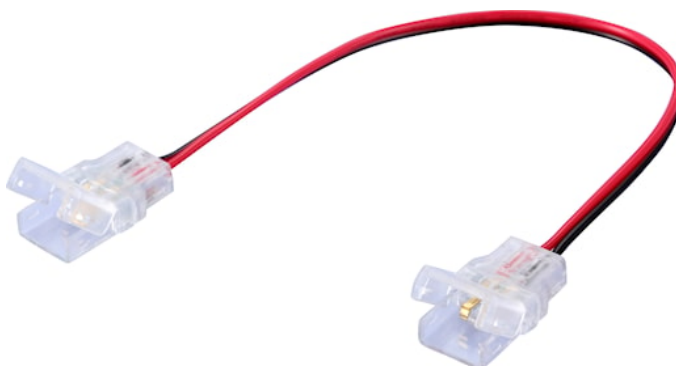

Flex Pro HO IP20 Connecteur Angle x10

Code article 0068023

SYLVANIA

PROTM

CE UK
CA

Accessoire pour la gamme de ruban Flex Pro. Connecteur d'angle IP20, lot de 10 pièces, compatible avec IP20 Flex Pro Medium et High Output

Atouts techniques

Dimensions (mm)

Photométrie

Données générales

Nom du produit	Flex Pro HO IP20 Connecteur Angle x10
Technologie	Non - Electrical Device
Application générale	CHR (Café-Hôtel- Restaurant), Commerce
Classe ETIM	EC002706
E-number FI	4276996
Garantie	5 ans

Données physiques

Longueur (mm)	4.6
Largeur (mm)	14.2
Hauteur nominale du produit (mm)	15.5
Poids (kg)	0.05

Flex Pro HO IP20 Connecteur Angle x10

Code article 0068023

SYLVANIA

Emballage

Code EAN	5410288680231
Longueur simple de l'emballage (cm)	10.0
Largeur unitaire de l'emballage (cm)	8.0
Profondeur emballage unitaire (cm)	3.0
DUN14 (extérieur)	15410288680238
unités par emballage extérieur	100
Longueur / hauteur de l'emballage extérieur (cm)	30.0
largeur de l'emballage extérieur (cm)	30.0
Profondeur de l'emballage extérieur (cm)	30.0