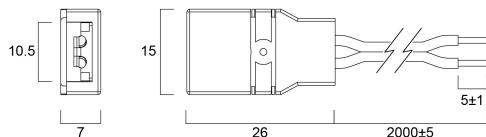

Flex Pro IP65 Connecteur Droit x5 + 1m câble

Code article 0068027

SYLVANIA

PROTM

CE UK
CA

Accessoire pour la gamme de ruban Flex Pro. Connecteur droit IP65 + 1m de câble, lot de 5 pièces, compatible avec Flex Pro IP65 à faible puissance et Flex Pro IP65 à faible puissance

Atouts techniques

Dimensions (mm)

Photométrie

Données générales

Nom du produit	Flex Pro IP65 Connecteur Droit x5 + 1m câble
Technologie	Non - Electrical Device
Application générale	CHR (Café-Hôtel- Restaurant), Commerce
Classe ETIM	EC002706
Garantie	5 ans

Données physiques

Longueur (mm)	7
Largeur (mm)	15
Hauteur nominale du produit (mm)	26
Poids (kg)	0.025

Emballage

Code EAN	5410288680279
Longueur simple de l'emballage (cm)	10.0
Largeur unitaire de l'emballage (cm)	8.0
Profondeur emballage unitaire (cm)	1.5
DUN14 (extérieur)	15410288680276
unités par emballage extérieur	200
Longueur / hauteur de l'emballage extérieur (cm)	30.0
largeur de l'emballage extérieur (cm)	30.0
Profondeur de l'emballage extérieur (cm)	30.0