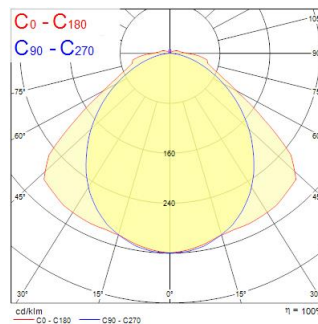

Atouts techniques

Dimensions (mm)

Photométrie

Distance [m]	Cone diameter [m]	Beam diameter [m]	Illuminance [lx]
0.5	1.15 1.54	0.71 0.90	1103 1500
1.0	2.29 3.08	1.42 1.80	273 366
1.5	3.44 4.62	2.13 2.70	123 160
2.0	4.59 6.16	2.84 3.60	69 90
2.5	5.73 7.70	3.55 4.50	44 56
3.0	6.88 9.24	4.26 5.40	31 40

Distance [m] Cone diameter [m] Illuminance [lx]
 — C0 - C180 (Half beam angle: 114.0°)
 — C90 - C270 (Half beam angle: 97.0°)

START Waterproof 1500 T HO IP65 8500lm 840

Code article 0068084

SYLVANIA

Données générales

Données optiques

Flux lumineux (lm)	8500
Efficacité lm/W	135
Température de couleur (K)	4000
Couleur de lumière	Blanc neutre
IRC (Ra)	80
Variation SDCM	SDCM5
Angle de faisceau (°)	100
Groupe de risques photobiologiques	RG1