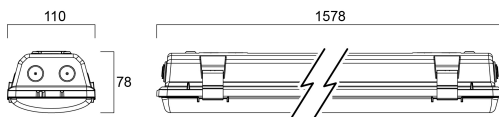

START Waterproof 1500 T HO IP65 8500lm 840

Code article 0068084

SYLVANIA

Gamme de luminaire LED étanche mono (S) ou duo (T) 600mm, 1200mm ou 1500mm (600mm duo uniquement). Hautes performances : jusqu'à 135lm/W . Disponible en 4000K et 6500K. Groupe de risque photobiologique: RG0 pour versions 4000K et RG1 pour versions 6500K. Disponible avec ou sans connecteur rapide (Stucchi). Disponible en versions DALI, SylSmart (gestion d'éclairage sans fil) ou avec détecteur de présence pour encore plus d'économies d'énergie. Taux de distorsion harmonique <25%, facteur de puissance >0,90. **IMPORTANT** : les luminaires étanches doivent impérativement être installés sous abris (toit, auvent, casquette...). Durée de vie de 60.000 heures (L80B10). Garantie : 5 ans.

Atouts techniques

Dimensions (mm)

Photométrie

Distance [m]	Cone diameter [m]	Beam diameter [m]	Illuminance [lx]
0.5	1.15 1.54	0.71 0.90	1103 1500
1.0	2.29 3.08	1.42 1.80	273 366
1.5	3.44 4.62	2.13 2.70	123 160
2.0	4.59 6.16	2.84 3.60	69 90
2.5	5.73 7.70	3.55 4.50	44 56
3.0	6.88 9.24	4.26 5.40	31 40

Distance [m] Cone diameter [m] Illuminance [lx]
 — C0 - C180 (Half beam angle: 114.0°)
 — C90 - C270 (Half beam angle: 97.0°)

START Waterproof 1500 T HO IP65 8500lm 840

Code article 0068084

SYLVANIA

Données générales