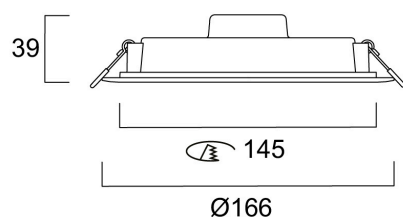

Atouts techniques

Dimensions (mm)

Photométrie

SylDownlight Smart 16W 1500lm TW DIM

Code article 0090092

SYLVANIA

Données générales

Nom du produit	SylDownlight Smart 16W 1500lm TW DIM
Technologie	LED
Culot	N/A
Caisson	Matériau composite
Montage	Installation encastrée au plafond
Built in presence detector	NONE
Application générale	Résidentiel & Consommateur
Plage de température de fonctionnement (°C)	-10°C...+40°C
Virtual assistant compatibility	Amazon Alexa
Classe ETIM	EC001744
E-number FI	4279557
Garantie	3 ans

Données optiques

Flux lumineux (lm)	1500
Efficacité lm/W	80
Température de couleur (K)	4000
Couleur de lumière	Blanc réglable
IRC (Ra)	80
Variation SDCM	SDCM6
Angle de faisceau (°)	110
Type de distribution	Diffusant
Groupe de risques photobiologiques	RG1

Durée de vie

Durée de vie moyenne - L70 B50 | 25000

SylDownlight Smart 16W 1500lm TW DIM

Code article 0090092

SYLVANIA

Données physiques

Couleur du corps	Blanc
Indice de protection IP	IP20
Indice de protection IK	IK03
Finition du diffuseur	Diffusant
Matériau du diffuseur	PMMA Acrylique
Finition réflecteur	Not Applicable
Hauteur nominale du produit (mm)	39
Diamètre nominal produit (mm)	166
Poids (kg)	0.155

Emballage

Code EAN	5410288900926
Longueur simple de l'emballage (cm)	17.0
Largeur unitaire de l'emballage (cm)	4.5
Profondeur emballage unitaire (cm)	16.8
DUN14 (extérieur)	15410288900923
unités par emballage extérieur	12
Longueur / hauteur de l'emballage extérieur (cm)	35.4
largeur de l'emballage extérieur (cm)	18.8
Profondeur de l'emballage extérieur (cm)	30.3