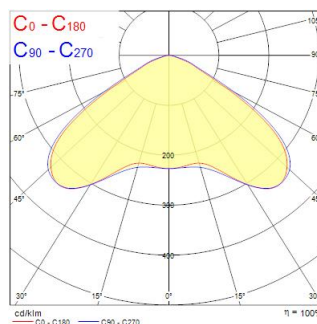

Atouts techniques

Dimensions (mm)

Photométrie

Distance [m]	Cone diameter [m]	Beam angle [°]	Beam diameter [m]	Illuminance [lx]
0.5	1.71 1.64	50° 55°	1697 1612	1512 1778
1.0	3.42 3.28	50° 55°	4172 403	403 444
1.5	5.13 4.91	50° 55°	1054 179	179 197
2.0	6.85 6.55	50° 55°	1043 101	101 111
2.5	8.56 8.18	50° 55°	667 64	64 71
3.0	10.27 9.83	50° 55°	464 48	48 49

Distance [m] Cone diameter [m] Illuminance [lx]
 — C0 - C180 (Half beam angle: 117.2°)
 — C90 - C270 (Half beam angle: 119.4°)

SportsBay 1500 118W 18400lm 840 WB Double Allumage

Code article 0098641

SYLVANIA

Données optiques

Flux lumineux (lm)	18400
Efficacité lm/W	156
Température de couleur (K)	4000
Couleur de lumière	Blanc neutre
IRC (Ra)	80
Variation SDCM	SDCM3
Angle de faisceau (°)	117
Type de distribution	Symétrique
UGR	< 24
Groupe de risques photobiologiques	RG1