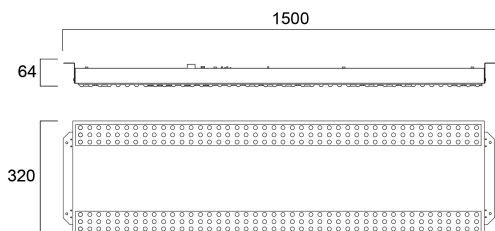

SportsBay 1500 118W 18400lm 840 WB Double Allumage

Code article 0098641

SYLVANIA

PROTM

SportsBay1200 118W 18400lm 840 WB Double Allumage. Luminaire SportsBay conçu pour les salles de sport en double allumage avec 18400lm, 118W, 156lm/W, 4000K, IRC80, faisceau large 117°, non dimmable, SDCM 3, Classe 1, 220-240V, IP20, IK10. Durée de vie 76000h (L80B20), (LxWxH) 1500x320x66mm. Résistance aux impacts de balles et ballons selon normes VDE 0710-13 et DIN 18032-3. Garantie de 5 ans. Sylvania est signataire de la charte LED.

Atouts techniques

Dimensions (mm)

Photométrie

Distance [m]	Cone diameter [m]	Beam angle [°]	Beam diameter [m]	Illuminance [lx]
0.5	1.71 1.64	50° 55°	1697 1612	1512 1778
1.0	3.42 3.28	50° 55°	4172 403	403 444
1.5	5.13 4.91	50° 55°	1054 179	179 197
2.0	6.85 6.55	50° 55°	1043 101	101 111
2.5	8.56 8.18	50° 55°	667 64	64 71
3.0	10.27 9.83	50° 55°	464 48	48 49

Distance [m] Cone diameter [m] Illuminance [lx]
 — C0 - C180 (Half beam angle: 117.2°)
 — C90 - C270 (Half beam angle: 119.4°)

SportsBay 1500 118W 18400lm 840 WB Double Allumage

Code article 0098641

SYLVANIA

Données physiques

Couleur du corps	RAL 9016 - Blanc signalisation
Indice de protection IP	IP20
Indice de protection IK	IK10
Longueur (mm)	1500
Largeur (mm)	320
Hauteur nominale du produit (mm)	66
Poids (kg)	11.8