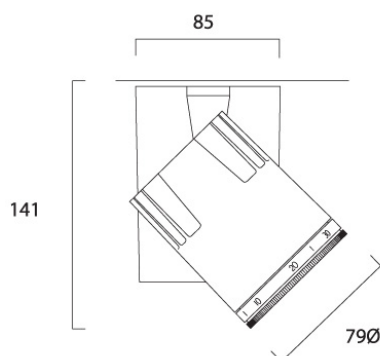

Beacon volets coupe flux noirs

Code article 2052940

Concord

Barn door accessory, black RAL 9006, attachment to control light fall, ideal for high-end retail applications, suitable for use with Beacon, Beacon Accent, Beacon Tune, Beacon Muse Tune and Beacon Muse II, dimension: Ø80mm.

Atouts techniques

Dimensions (mm)

Photométrie

Données générales

Nom du produit	Beacon volets coupe flux noirs
Technologie	Accessory
Type d'accessoire	Optical
Environnement	Intérieur
Application générale	Musées & Galeries, Commerce
Classe ETIM	EC002558
E-number FI	4277271
Garantie	5 ans

Données optiques

Ajustement de la température de couleur	Non
---	-----

Données physiques

Poids (kg)	0.05
------------	------

Beacon volets coupe flux noirs

Code article 2052940

Concord

Emballage

Code EAN	5025768529407
Longueur simple de l'emballage (cm)	18.0
Largeur unitaire de l'emballage (cm)	26.5
Profondeur emballage unitaire (cm)	5.0
DUN14 (extérieur)	5025768529407
unités par emballage extérieur	1
Longueur / hauteur de l'emballage extérieur (cm)	18.0
largeur de l'emballage extérieur (cm)	26.5
Profondeur de l'emballage extérieur (cm)	5.0