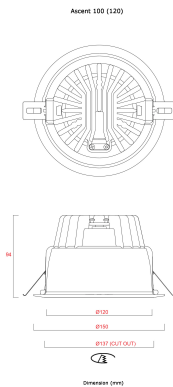

Ascent100 Deco 120 Acc. Kometa

Code article 2059235

Concord

Downlight LED, en remplacement direct de la version fluo-compacte LED, jusqu'à 25W. Flux lumineux : jusqu'à 2393lm - Efficacité lumineuse jusqu'à 112lm/W. Disponible en 3000K et 4000K - CRI>80. Durée de vie : 50.000 heures avec 70% de maintien du flux. Large gamme d'accessoires, compatible avec ceux de la gamme fluo-compacte LED. Idéal pour l'éclairage des bureaux, halls d'accueil, zones de réception.

Atouts techniques

Dimensions (mm)

Photométrie

Données générales

Nom du produit	Ascent100 Deco 120 Acc. Kometa
Technologie	Accessory
Application générale	CHR (Café-Hôtel-Restaurant), Commerce
Classe ETIM	EC002558
Garantie	5 ans

Données optiques

Ajustement de la température de couleur	Non
---	-----

Données physiques

Poids (kg)	0.05
------------	------

Ascent100 Deco 120 Acc. Kometa

Code article 2059235

Concord

Emballage

Code EAN	5025768592357
Longueur simple de l'emballage (cm)	18.0
Largeur unitaire de l'emballage (cm)	18.0
Profondeur emballage unitaire (cm)	7.0
DUN14 (extérieur)	05025768592357
unités par emballage extérieur	1
Longueur / hauteur de l'emballage extérieur (cm)	18.0
largeur de l'emballage extérieur (cm)	18.0
Profondeur de l'emballage extérieur (cm)	7.0