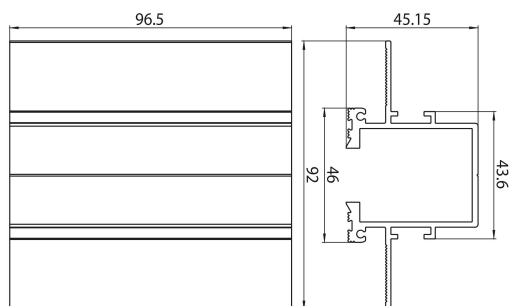

Lytespan Cache Alim. Trim. Noir S-9001/TR-B

Code article 2070346

Concord

Accessoire pour rail Lytespan Encastré Trimless. Cache sans rebord pour alimentation terminale. Corps en aluminium extrudé. Finition Noir. Compatible uniquement avec le rail Lytespan Encastré Trimless.

Atouts techniques

Dimensions (mm)

Photométrie

Données générales

Nom du produit	Lytespan Cache Alim. Trim. Noir S-9001/TR-B
Technologie	Non - Electrical Device
Type d'accessoire	Mounting
Type of accessory	Installation housing
Caisson	Aluminium
Montage	Installation encastrée au plafond, Installation en saillie au mur, Installation sur rail
Application générale	CHR (Café-Hôtel-Restaurant), Musées & Galeries, Bureaux
Classe ETIM	EC002557
Garantie	5 ans

Données physiques

Couleur du corps	Noir
Longueur (mm)	92
Largeur (mm)	45
Hauteur nominale du produit (mm)	96.5
Poids (kg)	0.8

Lytespan Cache Alim. Trim. Noir S-9001/TR-B

Code article 2070346

Concord

Emballage

Code EAN	5025768703463
Longueur simple de l'emballage (cm)	100.0
Largeur unitaire de l'emballage (cm)	46.0
Profondeur emballage unitaire (cm)	10.0
DUN14 (extérieur)	05025768703463
unités par emballage extérieur	50
Longueur / hauteur de l'emballage extérieur (cm)	100.0
largeur de l'emballage extérieur (cm)	46.0
Profondeur de l'emballage extérieur (cm)	10.0