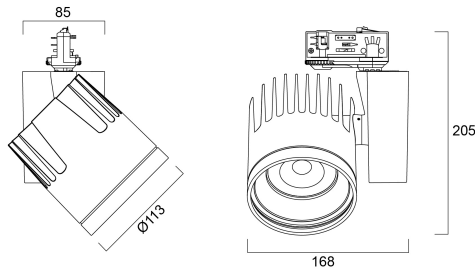

BEACON XXL 48W 3670lm 930 L3 50° DALI Blanc

Code article 2093009

Concord

BEACON XXL 48W 3670lm 930 L3 50° DALI Blanc - projecteur LED 48W en remplacement des projecteurs traditionnels 70W CMI. Montage sur rail 3 allumages (Lytespan 3). Faisceau moyen (50°). Température de couleur (CCT) 3000K, IRC90, consistance des couleurs SDCM<3. Flux lumineux sortant jusqu'à 3670 lm. Puissance consommée 48W. Durée de vie (L90) : 90.000h. Gestion DALI. Rotation horizontale : 355°, inclinaison verticale : 90°. Risque photobiologique RG1, IP20, IK02. Classe I. Diamètre : 113mm. Poids : 1,5 kg. Garantie 5 ans. Fabriqué en Angleterre. Sylvania est signataire de la charte LED. **IMPORTANT** : Ce projecteur DALI est uniquement compatible avec des anciens rails LYTESPAN 3 DALI ou sur variante. Veuillez nous consulter.

Atouts techniques

Dimensions (mm)

Photométrie

Distance [m]	Cone diameter [m]	Beam diameter [m]	Illuminance [lx]
0.5	0.46	Ø171	14401
1.0	0.92	Ø342	3600
1.5	1.39	Ø513	1600
2.0	1.85	Ø684	900
2.5	2.31	Ø855	576
3.0	2.77	Ø1026	400

— C0 - C180 (Half beam angle: 49.6°)

BEACON XXL 48W 3670lm 930 L3 50° DALI Blanc

Code article 2093009

Concord

Données générales

Nom du produit	BEACON XXL 48W 3670lm 930 L3 50° DALI Blanc
Technologie	LED
Culot	N/A
Caisson	Aluminium
Montage	Installation sur rail
Environnement	Intérieur
Application générale	Commerce
Température ambiante moyenne (°C)	25
Classe ETIM	EC001744
E-number SE	7401082
Garantie	5 ans

Durée de vie

Durée de vie moyenne - L70 B50	100000
Durée de vie moyenne - L80 B20	100000
Durée de vie moyenne - L90 B10	55500

Données physiques

Couleur du corps	Blanc
Indice de protection IP	IP20
Finition du diffuseur	Diffusant
Finition réflecteur	Not Applicable
Longueur (mm)	85
Largeur (mm)	168
Hauteur nominale du produit (mm)	205
Poids (kg)	1.5