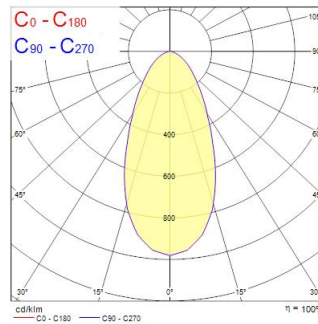

BEACON XXL 48W 3670lm 930 L3 50° DALI Blanc

Code article 2093009

Concord

BEACON XXL 48W 3670lm 930 L3 50° DALI Blanc - projecteur LED 48W en remplacement des projecteurs traditionnels 70W CMI. Montage sur rail 3 allumages (Lytespan 3). Faisceau moyen (50°). Température de couleur (CCT) 3000K, IRC90, consistance des couleurs SDCM<3. Flux lumineux sortant jusqu'à 3670 lm. Puissance consommée 48W. Durée de vie (L90) : 90.000h. Gestion DALI. Rotation horizontale : 355°, inclinaison verticale : 90°. Risque photobiologique RG1, IP20, IK02. Classe I. Diamètre : 113mm. Poids : 1,5 kg. Garantie 5 ans. Fabriqué en Angleterre. Sylvania est signataire de la charte LED. **IMPORTANT** : Ce projecteur DALI est uniquement compatible avec des anciens rails LYTESPAN 3 DALI ou sur variante. Veuillez nous consulter.

Atouts techniques

Dimensions (mm)

Photométrie

Distance [m]	Cone diameter [m]	Beam diameter [m]	Illuminance [lx]
0.5	0.46	Ø171	14401
1.0	0.92	Ø342	3600
1.5	1.39	Ø513	1600
2.0	1.85	Ø684	900
2.5	2.31	Ø855	576
3.0	2.77	Ø1026	400

— C0 - C180 (Half beam angle: 49.6°)

BEACON XXL 48W 3670lm 930 L3 50° DALI Blanc

Code article 2093009

Concord

Données générales

Nom du produit	BEACON XXL 48W 3670lm 930 L3 50° DALI Blanc
Technologie	LED
Culot	N/A
Caisson	Aluminium
Montage	Installation sur rail
Environnement	Intérieur
Application générale	Commerce
Température ambiante moyenne (°C)	25
Classe ETIM	EC001744
E-number SE	7401082
Garantie	5 ans

Données optiques

Flux lumineux (lm)	3670
Efficacité lm/W	76.46
LOR (%)	100
Température de couleur (K)	3000
Couleur de lumière	Blanc chaud
IRC (Ra)	93
Consistance des couleurs (SDCM)	3
Ajustement de la température de couleur	Non
Angle de faisceau (°)	50
Groupe de risques photobiologiques	RG1