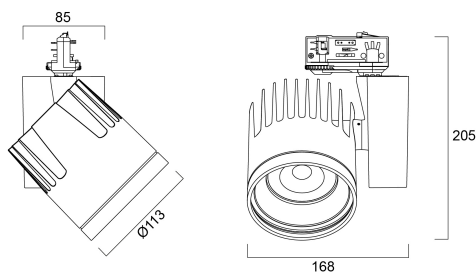

BEACON XXL 48W 4355lm 930 L3 67° DALI Blanc

Code article 2093023

Concord

BEACON XXL 48W 4355lm 930 L3 67° DALI Blanc - projecteur LED 48W en remplacement des projecteurs traditionnels 70W CMI. Montage sur rail 3 allumages (Lytespan 3). Faisceau large (67°). Température de couleur (CCT) 3000K, IRC90, consistance des couleurs SDCM<3. Flux lumineux sortant jusqu'à 4355 lm. Puissance consommée 48W. Durée de vie (L90) : 90.000h. Gestion DALI. Rotation horizontale : 355°, inclinaison verticale : 90°. Risque photobiologique RG1, IP20, IK02. Classe I. Diamètre : 113mm. Poids : 1,4 kg. Garantie 5 ans. Fabriqué en Angleterre. Sylvania est signataire de la charte LED. **IMPORTANT** : Ce projecteur DALI est uniquement compatible avec des anciens rails LYTESPAN 3 DALI ou sur variante. Veuillez nous consulter.

Atouts techniques

Dimensions (mm)

Photométrie

Distance [m]	Cone diameter [m]	Beam diameter [m]	Illuminance [lx]
0.5	0.66	0.71	1596
1.0	1.32	1.42	399
1.5	1.99	2.13	177
2.0	2.65	2.84	100
2.5	3.31	3.55	64
3.0	3.97	4.26	44

Distance [m] Cone diameter [m] Illuminance [lx]
 — C0 - C180 (Half beam angle: 67.0°)

BEACON XXL 48W 4355lm 930 L3 67° DALI Blanc

Code article 2093023

Concord

Données générales

Nom du produit	BEACON XXL 48W 4355lm 930 L3 67° DALI Blanc
Technologie	LED
Culot	N/A
Caisson	Aluminium
Montage	Installation sur rail
Environnement	Intérieur
Application générale	Commerce
Température ambiante moyenne (°C)	25
Classe ETIM	EC001744
Garantie	5 ans

Durée de vie

Durée de vie moyenne - L70 B50	100000
Durée de vie moyenne - L80 B20	100000
Durée de vie moyenne - L90 B10	55500

Données physiques

Couleur du corps	Blanc
Indice de protection IP	IP20
Finition du diffuseur	Diffusant
Finition réflecteur	Not Applicable
Longueur (mm)	85
Largeur (mm)	168
Hauteur nominale du produit (mm)	205
Poids (kg)	1.443