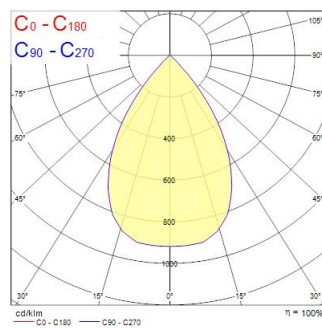

BEACON XXL 48W 4355lm 930 L3 67° DALI Blanc

Code article 2093023

Concord

BEACON XXL 48W 4355lm 930 L3 67° DALI Blanc - projecteur LED 48W en remplacement des projecteurs traditionnels 70W CMI. Montage sur rail 3 allumages (Lytespan 3). Faisceau large (67°). Température de couleur (CCT) 3000K, IRC90, consistance des couleurs SDCM<3. Flux lumineux sortant jusqu'à 4355 lm. Puissance consommée 48W. Durée de vie (L90) : 90.000h. Gestion DALI. Rotation horizontale : 355°, inclinaison verticale : 90°. Risque photobiologique RG1, IP20, IK02. Classe I. Diamètre : 113mm. Poids : 1,4 kg. Garantie 5 ans. Fabriqué en Angleterre. Sylvania est signataire de la charte LED. **IMPORTANT** : Ce projecteur DALI est uniquement compatible avec des anciens rails LYTESPAN 3 DALI ou sur variante. Veuillez nous consulter.

Atouts techniques

Dimensions (mm)

Photométrie

Distance [m]	Cone diameter [m]	Beam diameter [m]	Illuminance [lx]
0.5	0.66	0.71	1596
1.0	1.32	1.42	399
1.5	1.99	2.13	177
2.0	2.65	2.84	100
2.5	3.31	3.55	64
3.0	3.97	4.26	44

Distance [m] Cone diameter [m] Illuminance [lx]
 — C0 - C180 (Half beam angle: 67.0°)

BEACON XXL 48W 4355lm 930 L3 67° DALI Blanc

Code article 2093023

Concord

Données générales

Nom du produit	BEACON XXL 48W 4355lm 930 L3 67° DALI Blanc
Technologie	LED
Culot	N/A
Caisson	Aluminium
Montage	Installation sur rail
Environnement	Intérieur
Application générale	Commerce
Température ambiante moyenne (°C)	25
Classe ETIM	EC001744
Garantie	5 ans

Données optiques

Flux lumineux (lm)	4355
Efficacité lm/W	90.73
LOR (%)	100
Température de couleur (K)	3000
Couleur de lumière	Blanc chaud
IRC (Ra)	93
Consistance des couleurs (SDCM)	3
Ajustement de la température de couleur	Non
Angle de faisceau (°)	67
Groupe de risques photobiologiques	RG1