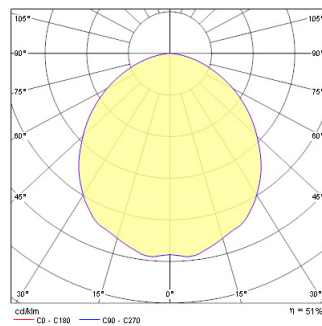

Syl-Lighter 2x18W 840 BE

Code article 3031520

Atouts techniques

Dimensions (mm)

Photométrie

Distance [m]	Cone diameter [m]	Beam diameter [m]	Illuminance [lx]
0.5	1.28	1.80	180
1.0	2.55	3.60	45
1.5	3.83	5.40	30
2.0	5.10	7.20	22.5
2.5	6.38	9.00	18
3.0	7.65	10.80	15

Distance [m] Cone diameter [m] Illuminance [lx]
C0 - C180 (Half beam angle: 102.8°)

Syl-Lighter 2x18W 840 BE

Code article 3031520

Données générales

Nom du produit	Syl-Lighter 2x18W 840 BE
Technologie	Fluorescent
Montage	Installation encastrée au plafond
Environnement	Intérieur
Application générale	CHR (Café-Hôtel-Restaurant), Bureaux
Classe ETIM	EC001744
E-number FI	4272606
E-number SE	7472969
Garantie	2 ans

Données physiques

Couleur du corps	Blanc
Indice de protection IP	IP44
Matériau du diffuseur	Verre
Diamètre max. de la lampe (mm) - D	220
Poids (kg)	1.148
Profondeur d'encastrement	100

Emballage

Code EAN	8711971315209
Longueur simple de l'emballage (cm)	24.0
Largeur unitaire de l'emballage (cm)	12.5
Profondeur emballage unitaire (cm)	24.0
DUN14 (extérieur)	08711971315209
unités par emballage extérieur	1
Longueur / hauteur de l'emballage extérieur (cm)	24.0
largeur de l'emballage extérieur (cm)	12.5
Profondeur de l'emballage extérieur (cm)	24.0