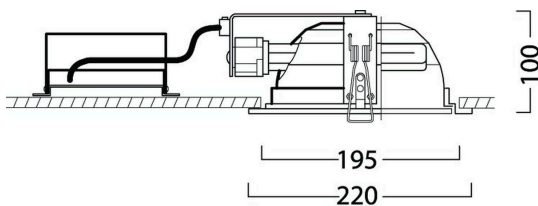

Syl-Lighter 2x18W 840 BE

Code article 3031520

Atouts techniques

Dimensions (mm)

Photométrie

Distance [m]	Cone diameter [m]	Beam diameter [m]	Illuminance [lx]
0.5	1.28	1.80	180
1.0	2.55	3.60	45
1.5	3.83	5.40	30
2.0	5.10	7.20	22.5
2.5	6.38	9.00	18
3.0	7.65	10.80	15

Distance [m] Cone diameter [m] Illuminance [lx]
C0 - C180 (Half beam angle: 102.8°)

Syl-Lighter 2x18W 840 BE

Code article 3031520

Données générales

Nom du produit	Syl-Lighter 2x18W 840 BE
Technologie	Fluorescent
Montage	Installation encastrée au plafond
Environnement	Intérieur
Application générale	CHR (Café-Hôtel-Restaurant), Bureaux
Classe ETIM	EC001744
E-number FI	4272606
E-number SE	7472969
Garantie	2 ans

Données optiques

LOR (%)	51
IRC (Ra)	82
Ajustement de la température de couleur	Non
Type de distribution	Symétrique

Caractéristiques électriques

Lampe incluse	0025802
Protection électrique	Classe 1
Type d'appareillage	Ballast électronique
Montage de l'appareillage	Distant
Gestion	N/A
Classe d'efficacité énergétique (A à G) des sources lumineuses contenues	G

Données physiques

Couleur du corps	Blanc
Indice de protection IP	IP44
Matériau du diffuseur	Verre
Diamètre max. de la lampe (mm) - D	220
Poids (kg)	1.148
Profondeur d'encastrement	100

Emballage

Code EAN	8711971315209
Longueur simple de l'emballage (cm)	24.0
Largeur unitaire de l'emballage (cm)	12.5
Profondeur emballage unitaire (cm)	24.0
DUN14 (extérieur)	08711971315209
unités par emballage extérieur	1
Longueur / hauteur de l'emballage extérieur (cm)	24.0
largeur de l'emballage extérieur (cm)	12.5
Profondeur de l'emballage extérieur (cm)	24.0