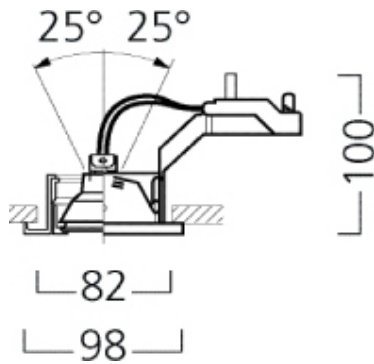

QR-CB51 50W GU/GX5.3

Code article 3035040

Atouts techniques

Dimensions (mm)

Photométrie

Distance [m]	Core diameter [m]	Beam diameter [m]	Illuminance [lx]
0.5	0.07	0.14	9000 830
1.0	0.14	0.28	450 205
1.5	0.22	0.42	300 150
2.0	0.29	0.58	225 110
2.5	0.36	0.72	180 90
3.0	0.43	0.86	150 75

Distance [m] Core diameter [m] Illuminance [lx]
C0 - C180 (Half beam angle: 8.2°)

QR-CB51 50W GU/GX5.3

Code article 3035040

Données générales

Nom du produit	QR-CB51 50W GU/GX5.3
Caisson	Aluminium
Montage	Installation encastrée au plafond
Environnement	Intérieur
Application générale	Commerce
E-number FI	4277728
E-number SE	7472753

Données optiques

Ajustement de la température de couleur	Non
Type de distribution	Ajustable

Caractéristiques électriques

Protection électrique	Classe 3
Montage de l'appareillage	Distant

Données physiques

Couleur du corps	Argent
Indice de protection IP	IP20
Diamètre max. de la lampe (mm) - D	98
Poids (kg)	0.2
Profondeur d'encastrement	100

Emballage

Code EAN	8711971350408
Largeur unitaire de l'emballage (cm)	11.0
Profondeur emballage unitaire (cm)	12.0
Longueur / hauteur de l'emballage extérieur (cm)	11.0

Sécurité

Test au fil incandescent	850
--------------------------	-----