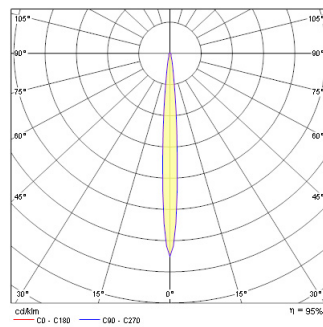

QR-CB51 50W GU/GX5.3

Code article 3035040

Atouts techniques

Dimensions (mm)

Photométrie

Distance [m]	Core diameter [m]	Beam diameter [m]	Illuminance [lx]
0.5	0.07	0.14	9000 830
1.0	0.14	0.28	450 205
1.5	0.22	0.42	300 150
2.0	0.29	0.58	225 110
2.5	0.36	0.72	180 90
3.0	0.43	0.86	150 75

Distance [m] Core diameter [m] Illuminance [lx]
C0 - C180 (Half beam angle: 8.2°)

QR-CB51 50W GU/GX5.3

Code article 3035040

Données générales

Nom du produit	QR-CB51 50W GU/GX5.3
Caisson	Aluminium
Montage	Installation encastrée au plafond
Environnement	Intérieur
Application générale	Commerce
E-number FI	4277728
E-number SE	7472753

Données optiques

Ajustement de la température de couleur	Non
Type de distribution	Ajustable

Caractéristiques électriques

Protection électrique	Classe 3
Montage de l'appareillage	Distant

Données physiques

Couleur du corps	Argent
Indice de protection IP	IP20
Diamètre max. de la lampe (mm) - D	98
Poids (kg)	0.2
Profondeur d'encastrement	100