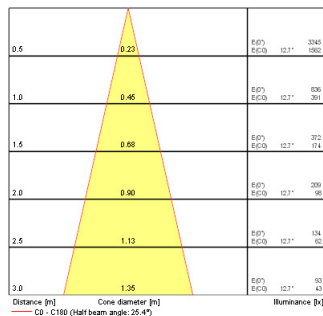

INSET TREND 75 SW IP44 INDOOR SI

Code article 3074062

Atouts techniques

Photométrie

INSET TREND 75 SW IP44 INDOOR SI

Code article 3074062

Données générales

Nom du produit	INSET TREND 75 SW IP44 INDOOR SI
Technologie	Halogène
Caisson	Aluminium
Montage	Installation encastrée au plafond
Environnement	Intérieur
Application générale	CHR (Café-Hôtel- Restaurant), Résidentiel & Consommateur
E-number FI	4274910
E-number SE	7461914
E-number Norway	3223408

Données optiques

Température de couleur (K)	2700
Ajustement de la température de couleur	Non
Angle de faisceau (°)	25
Type de distribution	Ajustable, Directe

Caractéristiques électriques

Lampe incluse	0021256
Puissance (W)	50
Protection électrique	Classe 2

Données physiques

Couleur du corps	Argent
Indice de protection IP	IP44
Diamètre max. de la lampe (mm) - D	95
Poids (kg)	0.175
Profondeur d'encastrement	100

Emballage

Code EAN	8711971740629
Longueur simple de l'emballage (cm)	13.0
Largeur unitaire de l'emballage (cm)	10.0
Profondeur emballage unitaire (cm)	8.0
unités par emballage extérieur	1
Longueur / hauteur de l'emballage extérieur (cm)	13.0
largeur de l'emballage extérieur (cm)	10.0
Profondeur de l'emballage extérieur (cm)	8.0