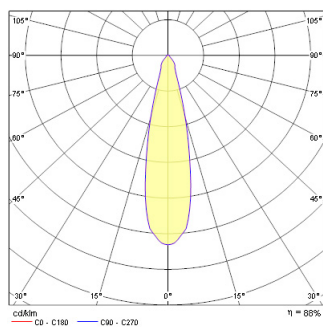

INSET TREND 75 SW IP44 INDOOR SI

Code article 3074062

Atouts techniques

Photométrie

INSET TREND 75 SW IP44 INDOOR SI

Code article 3074062

Données générales

Nom du produit	INSET TREND 75 SW IP44 INDOOR SI
Technologie	Halogène
Caisson	Aluminium
Montage	Installation encastrée au plafond
Environnement	Intérieur
Application générale	CHR (Café-Hôtel- Restaurant), Résidentiel & Consommateur
E-number FI	4274910
E-number SE	7461914
E-number Norway	3223408

Données optiques

Température de couleur (K)	2700
Ajustement de la température de couleur	Non
Angle de faisceau (°)	25
Type de distribution	Ajustable, Directe

Caractéristiques électriques

Lampe incluse	0021256
Puissance (W)	50
Protection électrique	Classe 2

Données physiques

Couleur du corps	Argent
Indice de protection IP	IP44
Diamètre max. de la lampe (mm) - D	95
Poids (kg)	0.175
Profondeur d'encastrement	100

Emballage

Code EAN	8711971740629
Longueur simple de l'emballage (cm)	13.0
Largeur unitaire de l'emballage (cm)	10.0
Profondeur emballage unitaire (cm)	8.0
unités par emballage extérieur	1
Longueur / hauteur de l'emballage extérieur (cm)	13.0
largeur de l'emballage extérieur (cm)	10.0
Profondeur de l'emballage extérieur (cm)	8.0