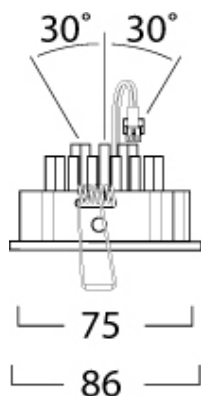

LED 6-12W NW SQUARE

Code article 3079322

Atouts techniques

Dimensions (mm)

Photométrie

Données générales

Nom du produit	LED 6-12W NW SQUARE
Technologie	LED
Caisson	Aluminium
Montage	Installation encastrée au plafond
Environnement	Intérieur
Application générale	CHR (Café-Hôtel-Restaurant), Bureaux
E-number SE	7472988

Données optiques

Ajustement de la température de couleur	Non
Angle de faisceau (°)	25
Type de distribution	Ajustable, Directe

Caractéristiques électriques

Protection électrique	Classe 3
Montage de l'appareillage	Distant

LED 6-12W NW SQUARE

Code article 3079322

Données physiques

Couleur du corps	Chrome
Longueur (mm)	86
Largeur (mm)	86
Poids (kg)	0.17
Profondeur d'encastrement	47

Emballage

Code EAN	8711971793229
Largeur unitaire de l'emballage (cm)	11.0
Profondeur emballage unitaire (cm)	7.0
Longueur / hauteur de l'emballage extérieur (cm)	14.0