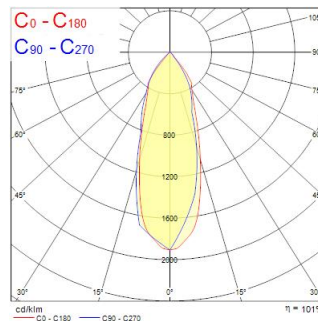

Photométrie