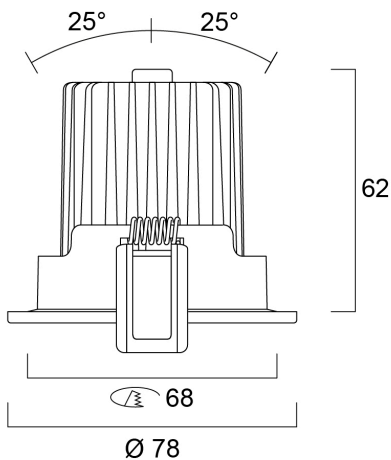

# Instar ECO KIT LED Orientable Bla 36° 4000K

Code article 3079353

Spot encastré LED. Solution LED à haute efficacité lumineuse jusqu'à 52 lm/W. Pas d'émission d'UV ni d'Infrarouge. Diamètre : 68mm, profondeur d'encastrement : 100mm. Finition : Blanc ou Aluminium brossé. Très longue durée de vie : + de 30.000 heures (70% de maintien du flux) coûts de maintenance réduits. Rapidité d'installation: Lumidriver LED inclus. Idéal pour vos projets d'intérieurs: cafés, restaurants, halls d'entrée, couloirs ou sanitaires.

### Dimensions (mm)

## Données physiques

Couleur du corps	Blanc
Indice de protection IP	IP23/20
Indice de protection IK	IK02
Finition du diffuseur	Transparent
Matériau du diffuseur	Autre
Longueur (mm)	78
Largeur (mm)	78
Hauteur nominale du produit (mm)	62
Diamètre nominal produit (mm)	78
Poids (kg)	0.328
Profondeur d'encastrement	110