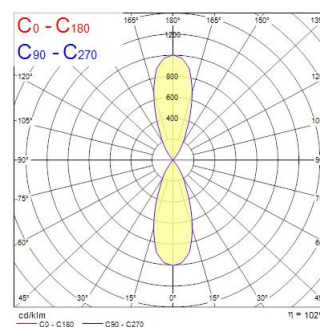

### Dimensions (mm)

### Photométrie

0.5	0.36	E171 E170	1200 800
1.0	0.72	E171 E170	514 336
1.5	1.08	E171 E170	339 224
2.0	1.44	E171 E170	254 168
2.5	1.80	E171 E170	203 134
3.0	2.16	E171 E170	160 106

Distance [m]    Cone diameter [m]    Illuminance [lx]  
 — C0 - C180 (Half beam angle: 39.6°)