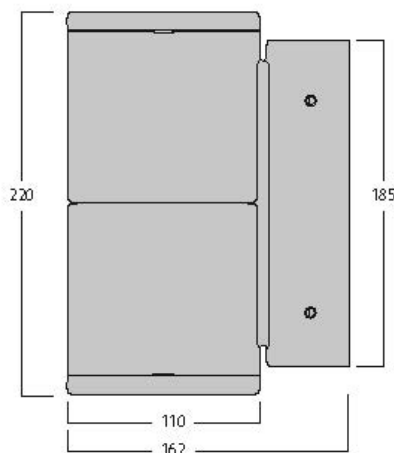

### Dimensions (mm)

## Données physiques

Couleur du corps	RAL 9022 - Gris clair nacré
Indice de protection IP	IP65
Indice de protection IK	IK07
Finition du diffuseur	Transparent
Matériau du diffuseur	Verre
Longueur (mm)	162
Largeur (mm)	110
Hauteur nominale du produit (mm)	220
Poids (kg)	2.444

## Emballage

Code EAN	8711971801030
Longueur simple de l'emballage (cm)	23.0
Largeur unitaire de l'emballage (cm)	32.3
Profondeur emballage unitaire (cm)	11.5
DUN14 (extérieur)	08711971801030
unités par emballage extérieur	1
Longueur / hauteur de l'emballage extérieur (cm)	23.0
largeur de l'emballage extérieur (cm)	32.3
Profondeur de l'emballage extérieur (cm)	11.5