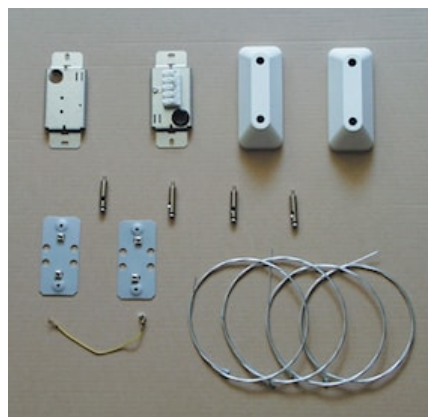

Sylwing SM in line kit single

Code article 5044209

SYLVANIA

PROTM

Plafonnier pour tubes fluorescents T8 - Eclairage Direct ou Direct/Indirect. Optique V60 (très basse luminance), PA, PL ou asymétrique - Corps robuste en tôle d'acier époxy peint en blanc. Pour montage en saillie ou suspendu - Solution économique adaptée aux espaces tertiaires et locaux scolaires.

Atouts techniques

Photométrie

Données générales

Nom du produit	Sylwing SM in line kit single
Technologie	Non - Electrical Device
Type d'accessoire	Mounting
Application générale	Education, CHR (Café-Hôtel-Restaurant), Bureaux, Commerce
Classe ETIM	EC002557
Garantie	2 ans

Données optiques

Ajustement de la température de couleur	Non
---	-----

Données physiques

Poids (kg)	0.35
------------	------

Emballage

Code EAN	0664608442091
Longueur simple de l'emballage (cm)	11.0
Largeur unitaire de l'emballage (cm)	55.0
Profondeur emballage unitaire (cm)	55.0
DUN14 (extérieur)	06646084420910
unités par emballage extérieur	2
Longueur / hauteur de l'emballage extérieur (cm)	11.0
largeur de l'emballage extérieur (cm)	55.0
Profondeur de l'emballage extérieur (cm)	55.0