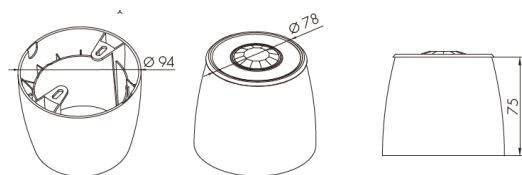

# Kit montage surface capteur déporté SylSmart SSA

Code article 9041524

**SYLVANIA**

Kit à associer aux capteurs déportés SylSmart Connected (9041523 ou 9041525) pour un montage en saillie.

### Dimensions (mm)

### Données physiques

Longueur (mm)	75
Diamètre nominal produit (mm)	94
Longueur max. de la lampe (mm) C/L	75
Poids (kg)	0.072

### Emballage

Code EAN	4012289415242
Longueur simple de l'emballage (cm)	11.6
Largeur unitaire de l'emballage (cm)	8.0
Profondeur emballage unitaire (cm)	12.0
DUN14 (extérieur)	14012289415249
unités par emballage extérieur	32
Longueur / hauteur de l'emballage extérieur (cm)	48.4
largeur de l'emballage extérieur (cm)	33.5
Profondeur de l'emballage extérieur (cm)	28.5