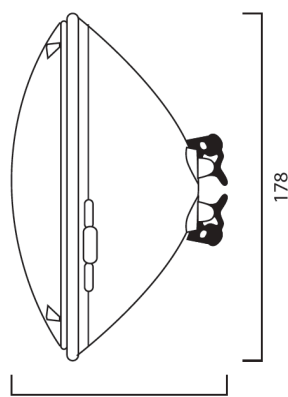

PAR56 Piscine 12V 300W

Code article 9061532

SYLVANIA

Très basse tension 12V. Verre résistant à la chaleur. Construction solide, résistant aux chocs mécaniques . Application: piscines, fontaines. Intensité maxi 25A.

Atouts techniques

Dimensions (mm)

114
Dimensions (mm)

Photométrie

Données générales

Nom du produit	PAR56 Piscine 12V 300W
Technologie	Incandescent
Forme de lampe	Réflecteur
Culot	Screw
Type de luminaire (ouvert/fermé)	Ouvert
Application générale	SPG
Classe ETIM	N/A
Garantie	2 ans

PAR56 Piscine 12V 300W

Code article 9061532

SYLVANIA

Durée de vie

Durée de vie moyenne (nominal) (hr)	1000
-------------------------------------	------

Données physiques

Diamètre max. de la lampe (mm) - D	178
Poids (kg)	0.525

Emballage

Code EAN	5410288615325
Longueur simple de l'emballage (cm)	15.0
Largeur unitaire de l'emballage (cm)	15.0
Profondeur emballage unitaire (cm)	14.4
DUN14 (extérieur)	15410288615322
unités par emballage extérieur	12
Longueur / hauteur de l'emballage extérieur (cm)	60.9
largeur de l'emballage extérieur (cm)	47.1
Profondeur de l'emballage extérieur (cm)	18.0